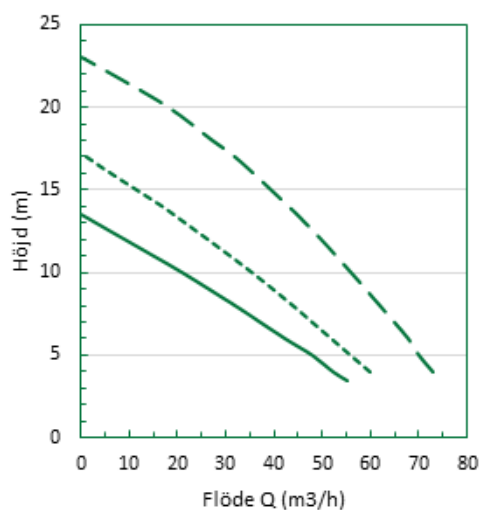

Lipidus Compacta UZ-300-D

Pumpstation med dubbla pumpar
för fristående installation

Beskrivning:

Fristående pumpstation i polyeten för avloppsvatten med eller utan fekalier. Pumpstation med två pumpar och inbyggda backventiler. Pumpstationen har skyddsklass IP68 och levereras med kontrollenhet för automatiserad drift, akustiskt larm samt potentialfri utgång för koppling till överordnat system. Kontrollenhet med digital display för komplett driftsinformation och inställningar. Kabellängd 4 meter.

Pumpstationen är tillverkad enligt SS-EN-12050-1 för frostfri, fristående installation inomhus. Systemet är utrustat med dubbla virvelhjulspumpar och nivåsensor av typ flottörbrytare i polypropen.

Teknisk data:

- Vertikalt utlopp,
- Öppen passage på 65 mm
- Tankvolym: 300 liter
- Pumpvolym: 133 liter
- Inlopp: Ø160 (kan vara antingen 110, 160 eller 200. Slanganslutning för 160 medföljer)
- Ventilation Ø75
- Utlopp: Ø110 (kan vara antingen 90 eller 110 slanganslutning för 110 medföljer)
- Inbyggd nivåövervakning.
- Anslutning för membranpump Ø50

Lipidus Compacta UZ-300-D finns i tre olika utföranden. Se modellspecifikationer på sid 2. Pumpstationen kan levereras med avstängningsventil som tillval.

— Hydraulik 3
- - - Hydraulik 4
- · - Hydraulik 5

RENSA

Tel 08 541 303 60; Ritar slingan 14; 187 66 Täby; www.rensa.se