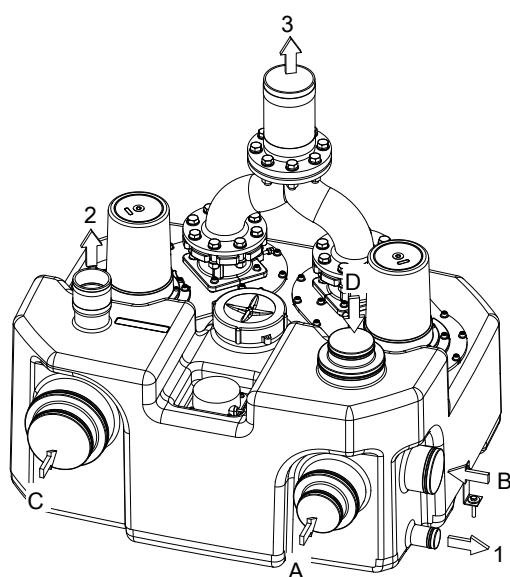

## Teknisk data:

- Vertikalt utlopp,
- Öppen passage på 65 mm
- Tankvolym: 300 liter
- Pumpvolym: 133 liter
- Inlopp: Ø160 (kan vara antingen 110, 160 eller 200. Slanganslutning för 160 medföljer)
- Ventilation Ø75
- Utlopp: Ø110 (kan vara antingen 90 eller 110 slanganslutning för 110 medföljer)
- Inbyggd nivåövervakning.
- Anslutning för membranpump Ø50

## Compacta UZ (300 liter)

Anslutningar och dimensioner:

- A Inlopp  $\varnothing$  160/110
  - B Inlopp  $\varnothing$  110
  - C Inlopp  $\varnothing$  160/200
  - D Inlopp  $\varnothing$  110/160
  - 1 Tömning  $\varnothing$  50
  - 2 Avluftning  $\varnothing$  75
  - 3 Tryckledning  $\varnothing$  90/110
- \* Längd med kilslidventil