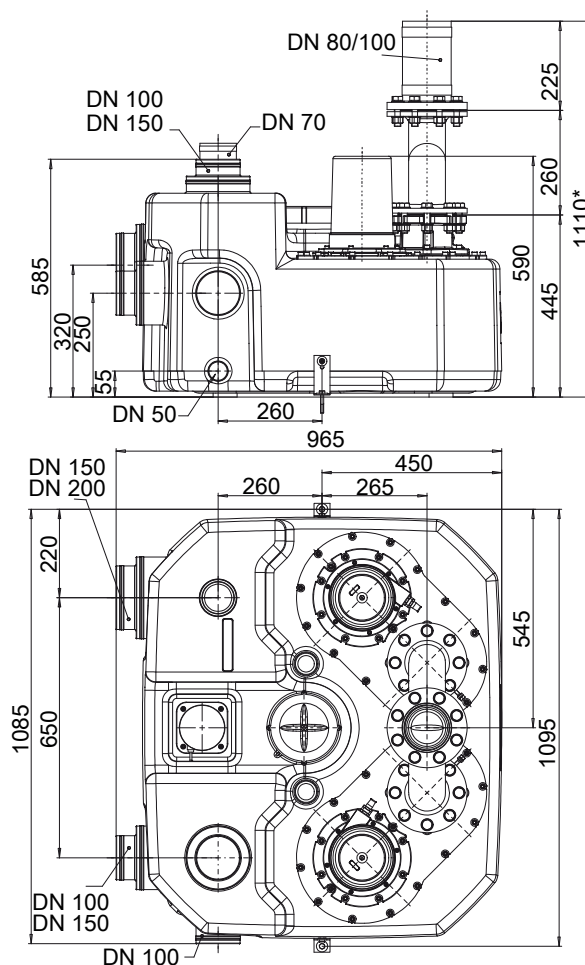

## Teknisk data:

- Vertikalt utlopp,
- Öppen passage på 65 mm
- Tankvolym: 300 liter
- Pumpvolym: 133 liter
- Inlopp: Ø160 (kan vara antingen 110, 160 eller 200. Slanganslutning för 160 medföljer)
- Ventilation Ø75
- Utlopp: Ø110 (kan vara antingen 90 eller 110 slanganslutning för 110 medföljer)
- Inbyggd nivåövervakning.
- Anslutning för membranpump Ø50

## Compacta UZ (300 liter)

Anslutningar och dimensioner:

- A Inlopp  $\varnothing$  160/110
  - B Inlopp  $\varnothing$  110
  - C Inlopp  $\varnothing$  160/200
  - D Inlopp  $\varnothing$  110/160
  - 1 Tömning  $\varnothing$  50
  - 2 Avluftning  $\varnothing$  75
  - 3 Tryckledning  $\varnothing$  90/110
- \* Längd med kilslidventil