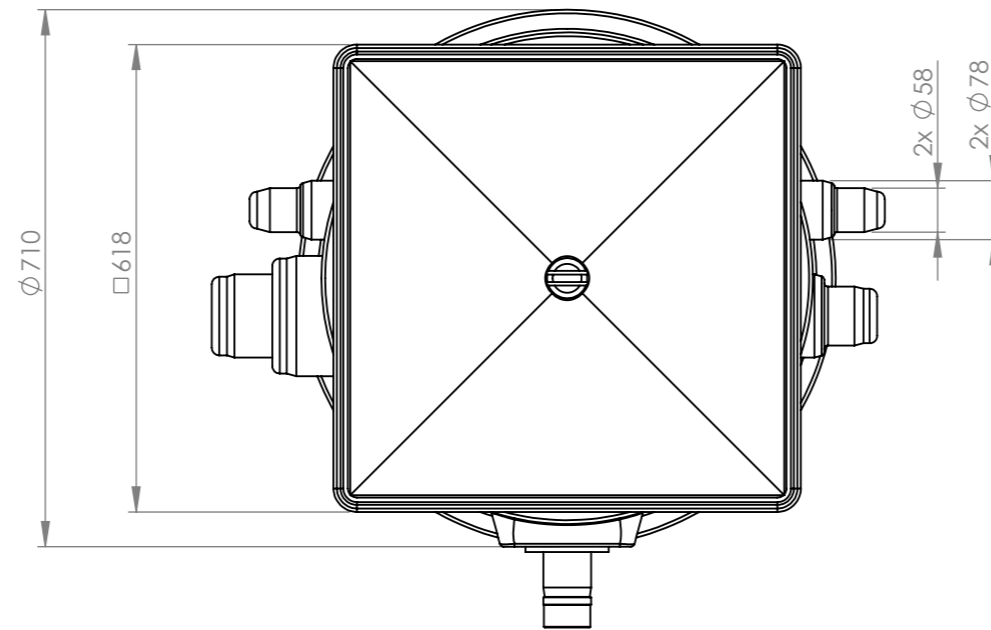

SECTION A-A

RENSA AVSILJARTEKNIK AB
 Lipidus Evamatik 200
 skala 1:10

RENSA