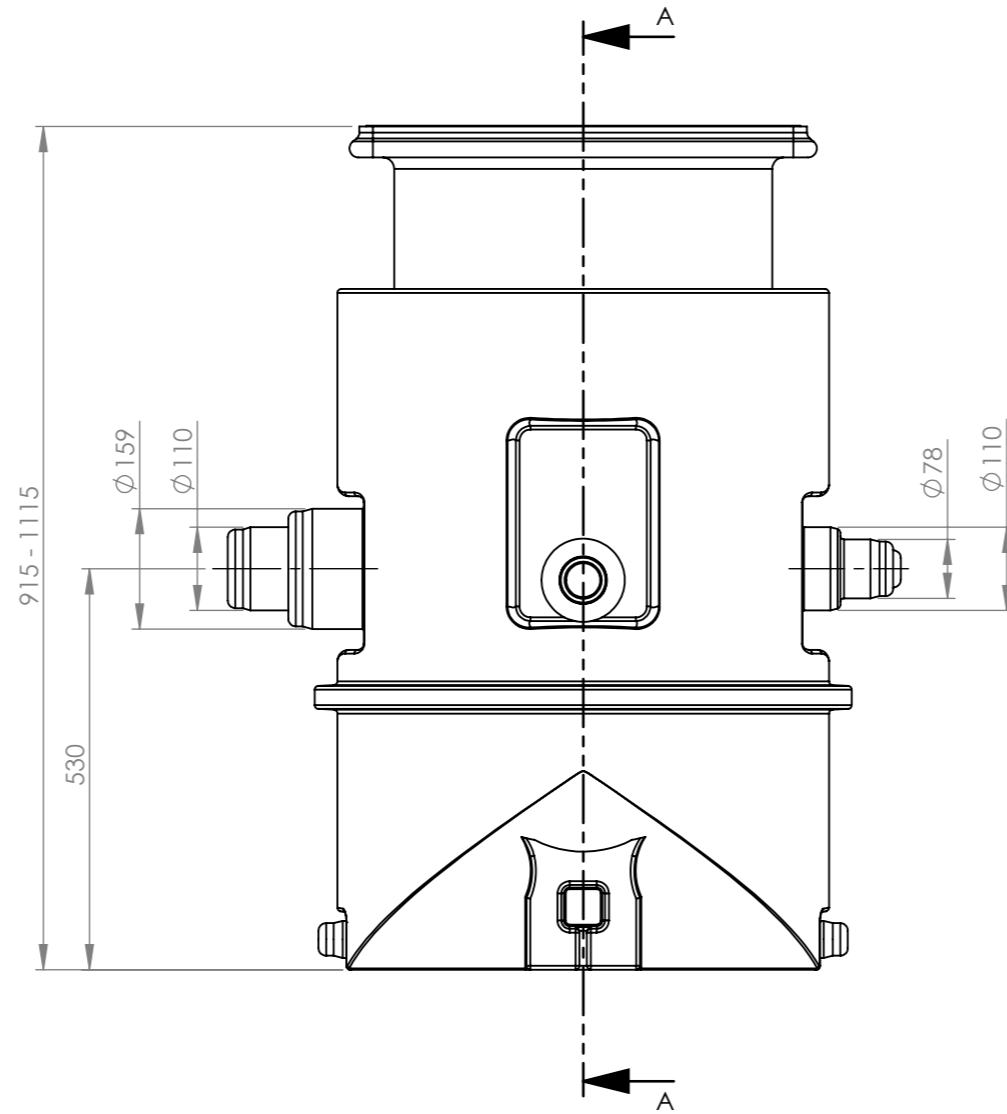

SECTION A-A

RENSA AVSILJARTEKNIK AB
 Lipidus Evamatik 200
 skala 1:10

RENSA