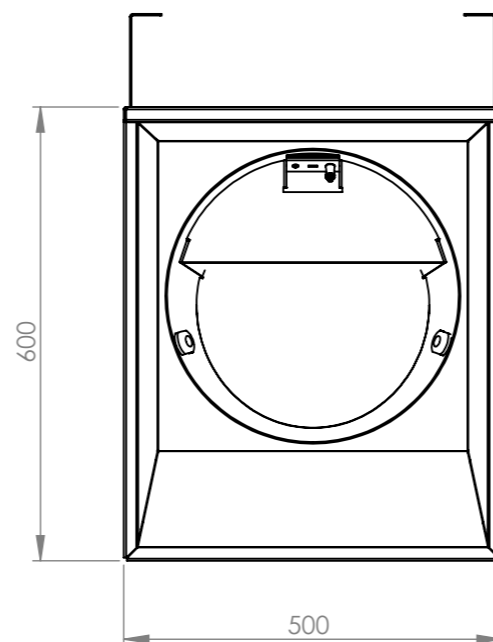

Inkastbänk
MT-500-F-1,25
MT-500-F-2,5
MT-500-F-4,0
MT-500-F-5,5

1024808-1750
Skala 1:10

RENSA AVSKILJARTEKNIK AB
Inkastbänk
MT-500-F-xx

RENSA