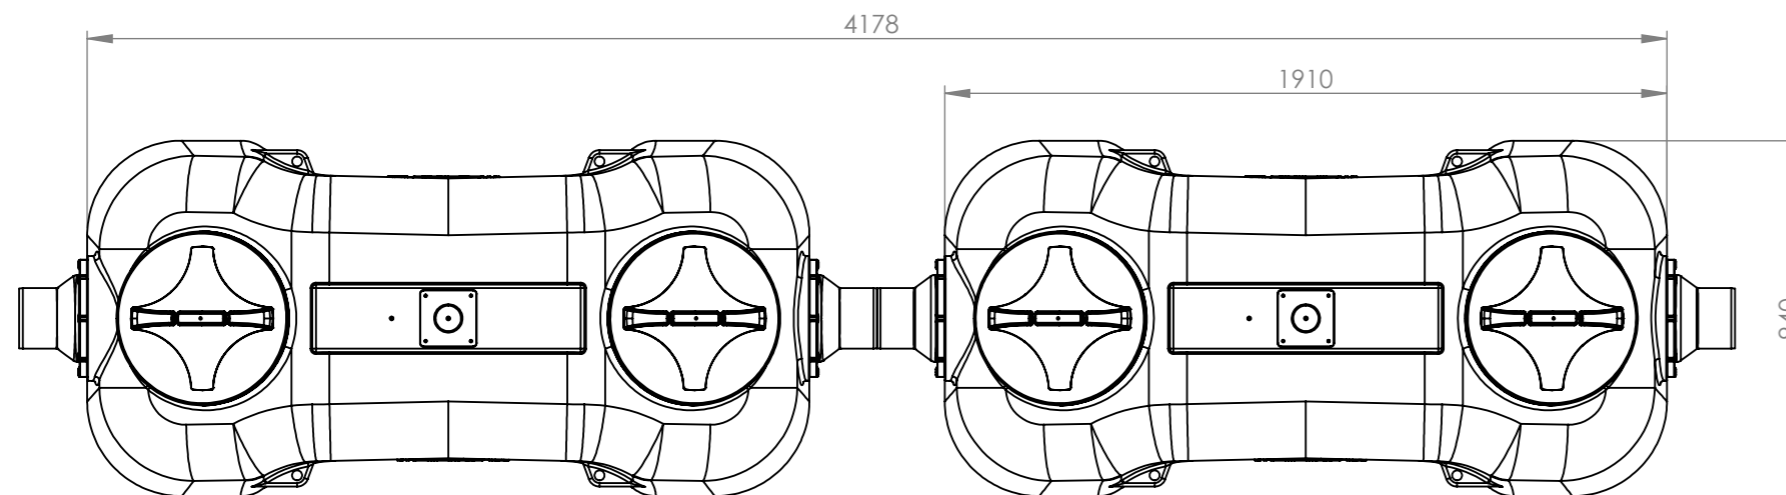

Förklaringar

Alla mått i mm
VG = mått till vattengång
→ Flödesriktning
Skala 1:20

RENSA

Produkt

Duo

Artikelnummer

DCR-F-0507

Utförande