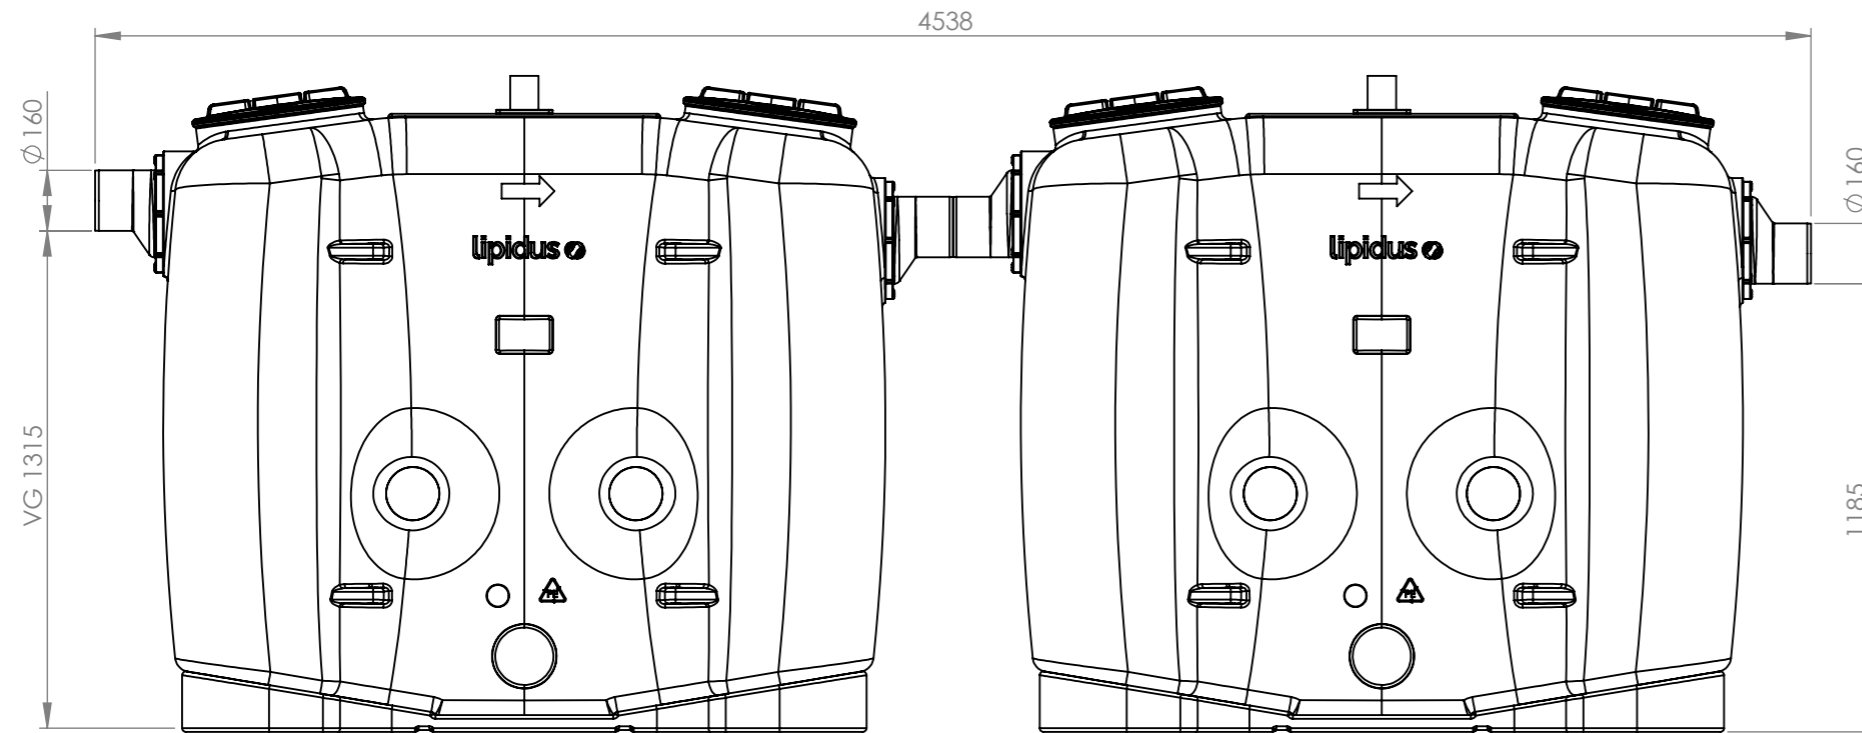

Förklaringar

Alla mått i mm
VG = mått till vattengång
→ Flödesriktning
Skala 1:20

RENSA

Produkt

Duo

Artikelnummer

DCR-F-0507

Utförande