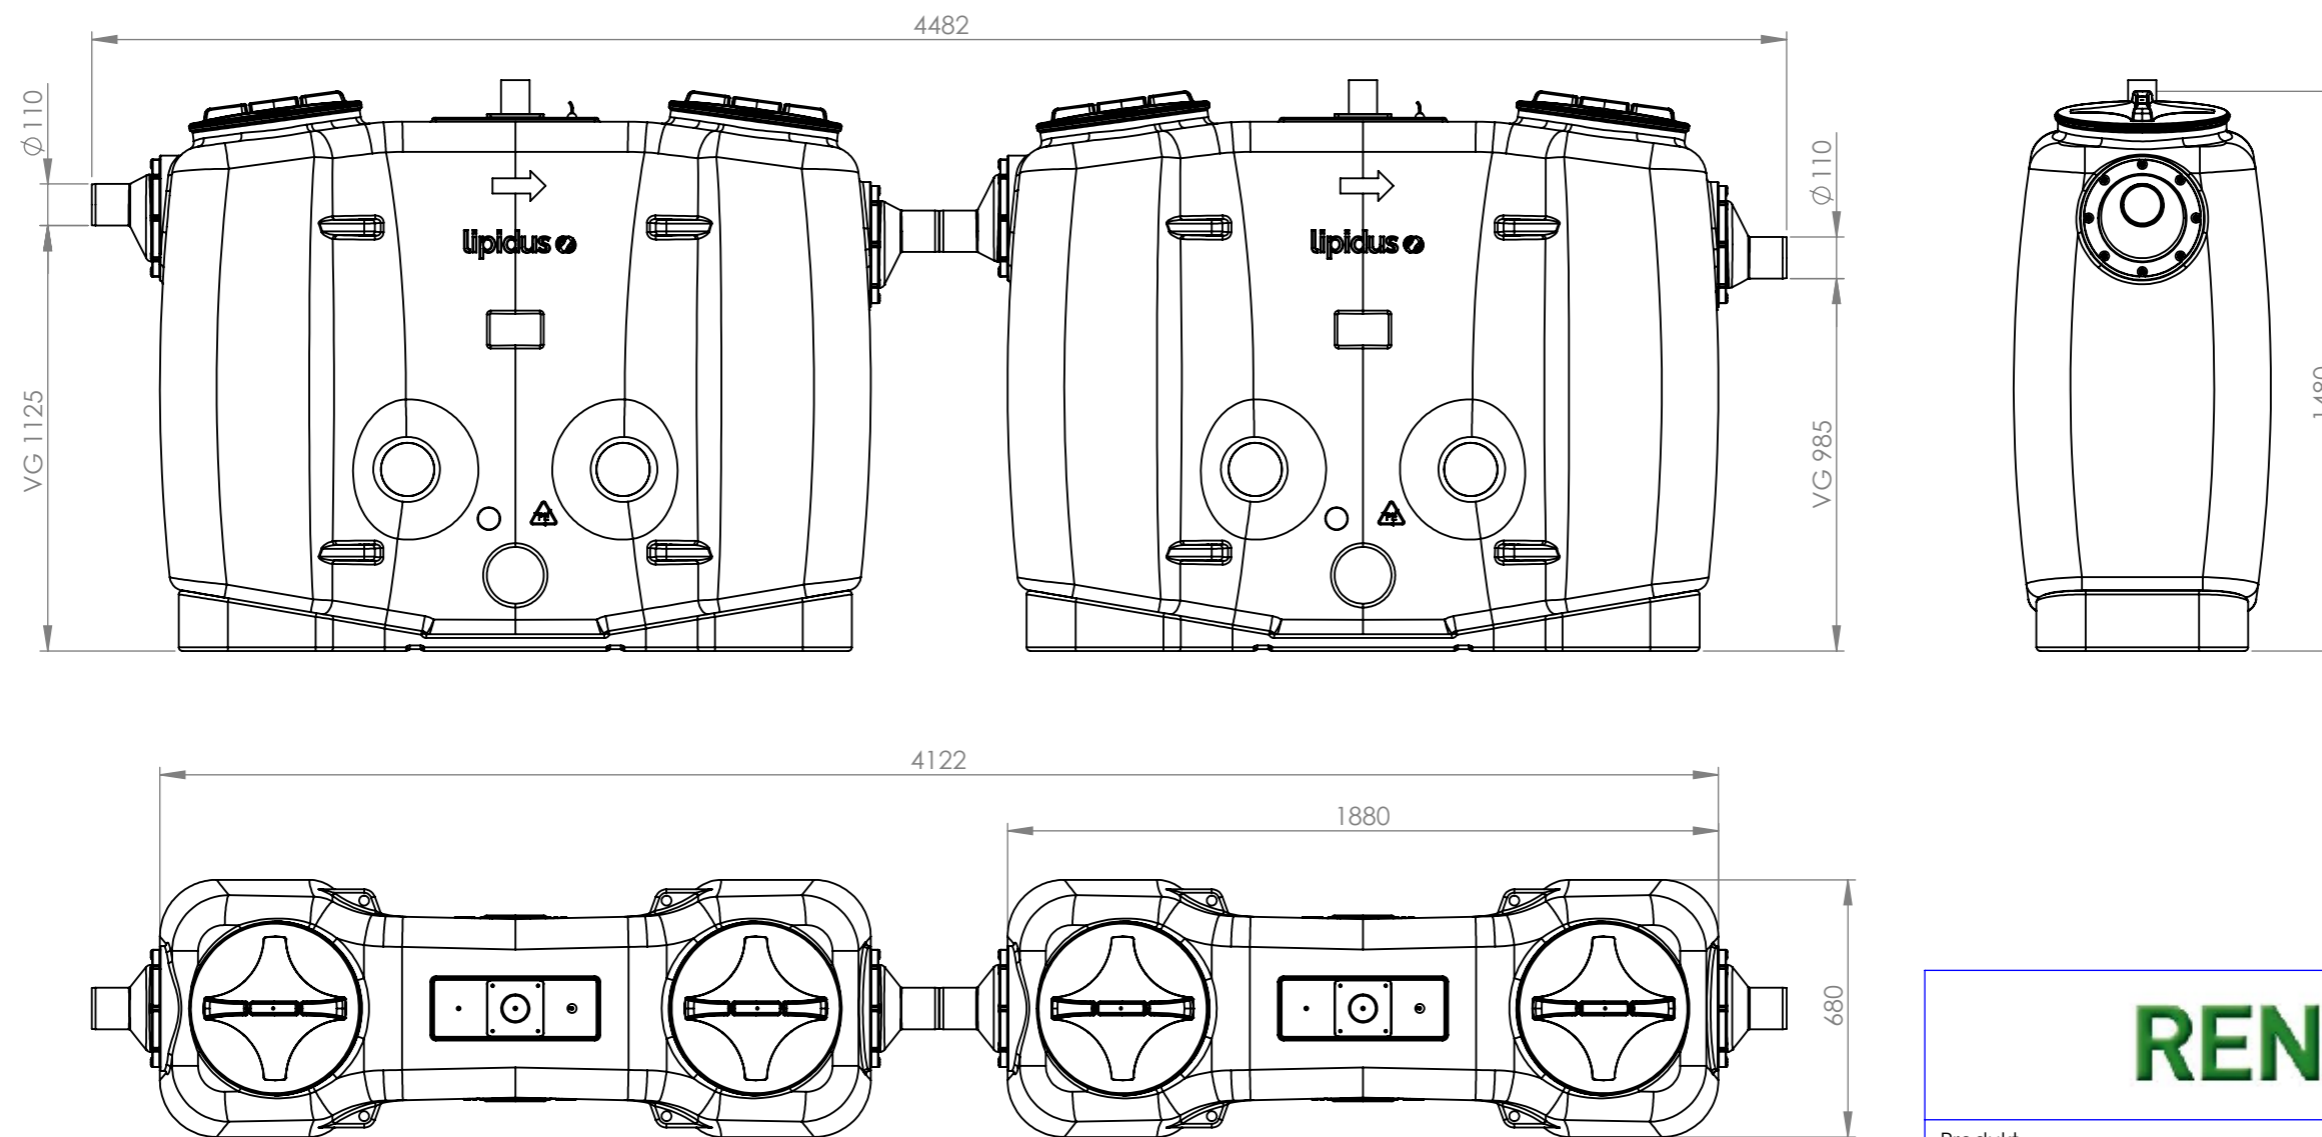

Förklaringar

Alla mått i mm  
VG = mått till vattengång  
→ Flödesriktning  
Skala 1:20

# RENSA

Produkt

Duo

Artikelnummer

DCR-F-0304

Utförande