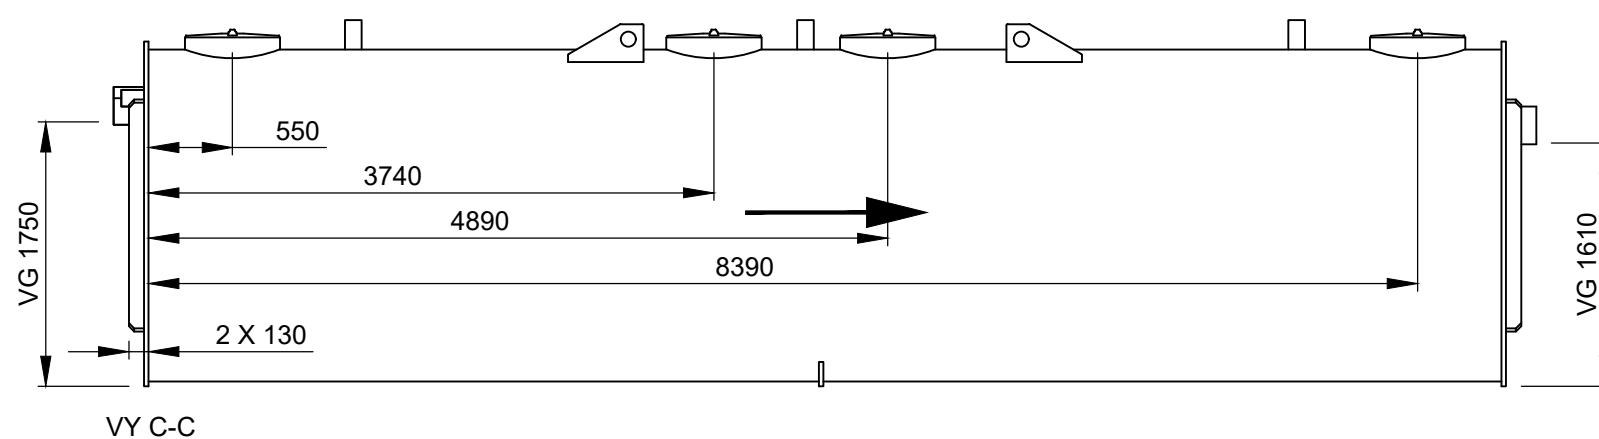

Förklaringar

Alla mått i millimeter

VG Mått till vattengång

➔ Flödesriktning

RENSA

Produkt
Kompakt KS-F

Artikelnummer
KS-F-2525

Modellvariant
Standardanslutning spillvatten från köksutrymmen

Utförande

-

Innehåll
2D

Skala: 1:50 (A3)

Millimeter