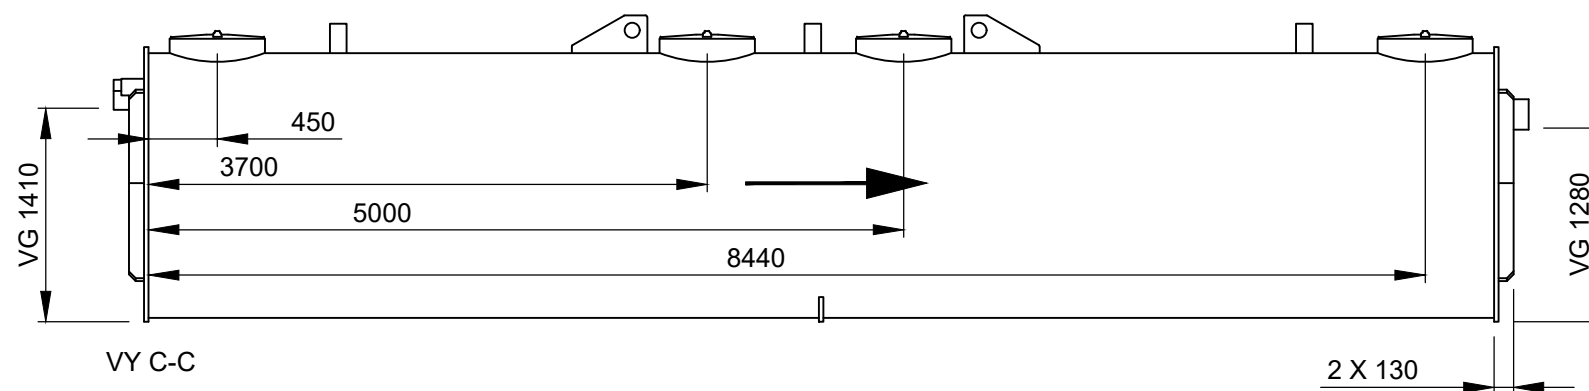

**Förklaringar**

Alla mått i millimeter

VG Mått till vattengång

➔ Flödesriktning

Skala: 1:50 (A3)

Millimeter

# RENSA

Produkt  
**Kompakt KS-F**

Artikelnummer  
**KS-F-2020**

Modellvariant  
**Standardanslutning spillvatten från köksutrymmen**

Utförande

-

Innehåll  
**2D**