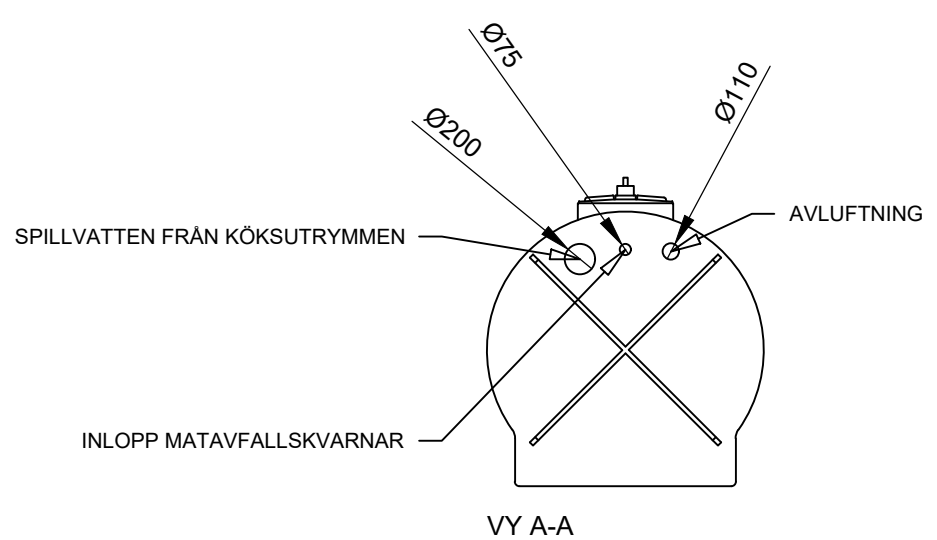

Förklaringar

Alla mått i millimeter

VG Mått till vattengång

→ Flödesriktning

Skala: 1:50 (A3)

Millimeter

# RENSA

Produkt

**Kompakt KS-F**

Artikelnummer

**KS-F-1515**

Modellvariant

**Standardanslutning spillvatten från köksutrymmen**

Utförande

-

Innehåll

**2D**