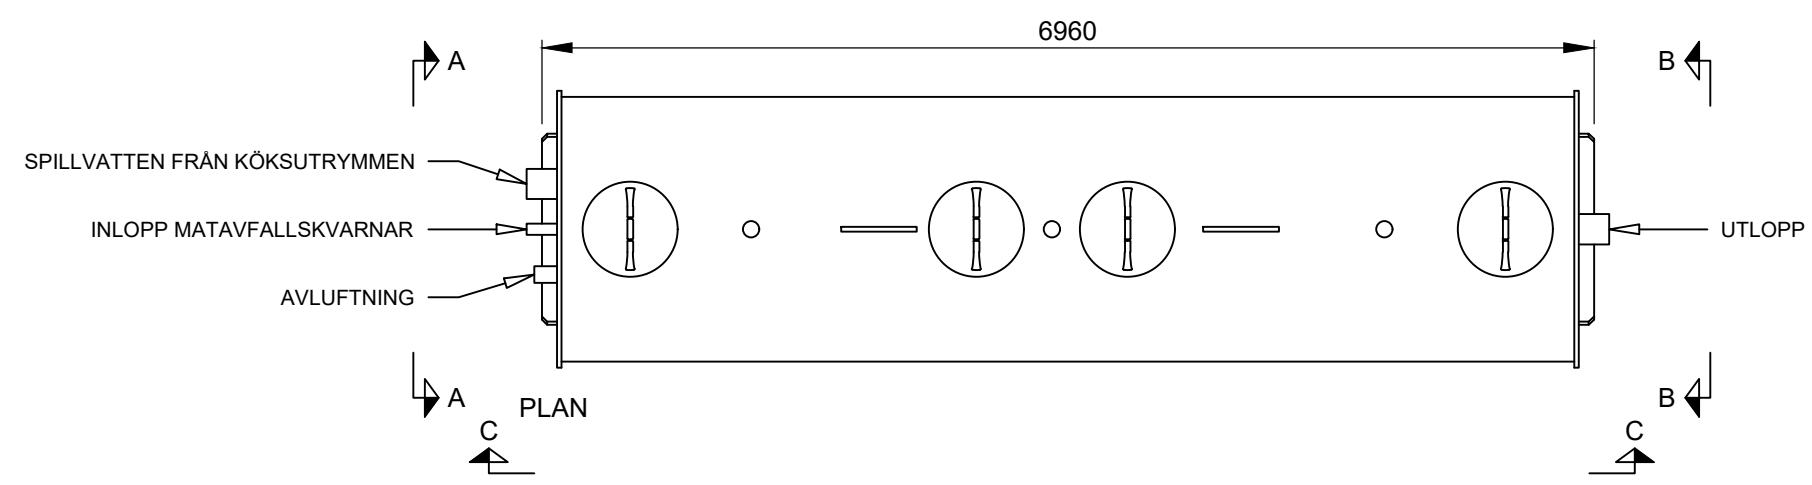

Förklaringar

Alla mått i millimeter

VG Mått till vattengång

→ Flödesriktning

Skala: 1:50 (A3)

Millimeter

# RENSA

Produkt

**Kompakt KS-F**

Artikelnummer

**KS-F-1515**

Modellvariant

**Standardanslutning spillvatten från köksutrymmen**

Utförande

-

Innehåll

**2D**