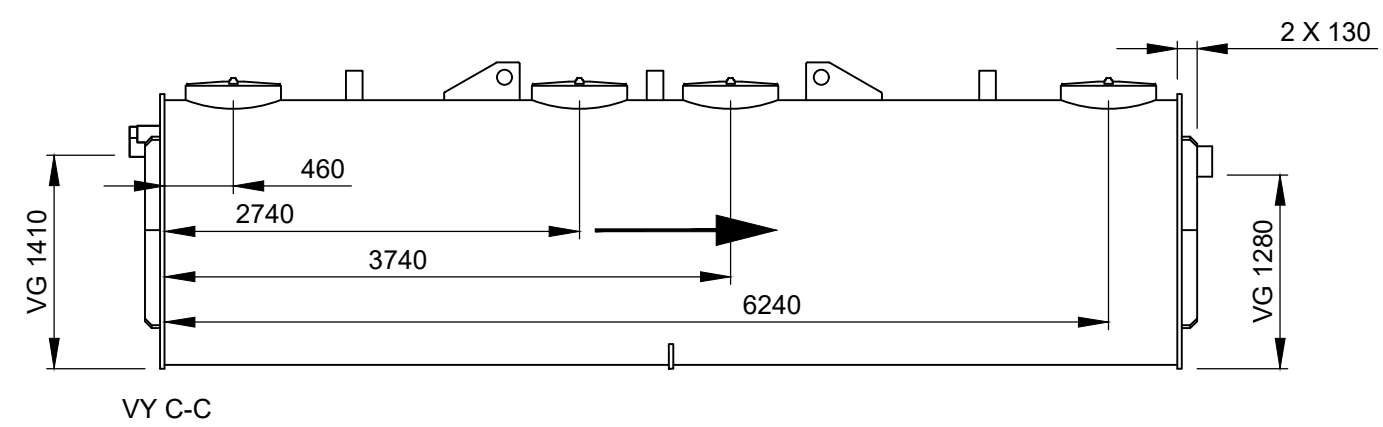

Förklaringar

Alla mått i millimeter

VG Mått till vattengång

→ Flödesriktning

Skala: 1:50 (A3)

Millimeter

# RENSA

Produkt

**Kompakt KS-F**

Artikelnummer

**KS-F-1515**

Modellvariant

**Standardanslutning spillvatten från köksutrymmen**

Utförande

-

Innehåll

**2D**