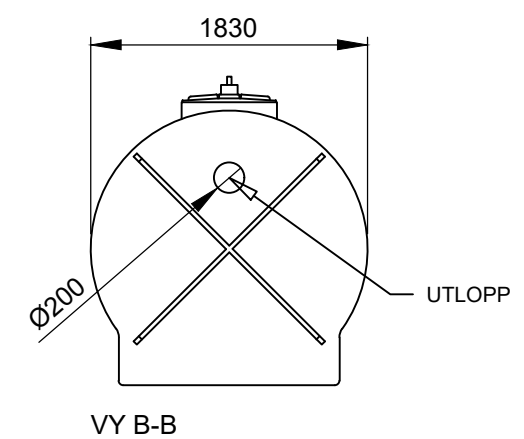

Förklaringar

Alla mått i millimeter

VG Mått till vattengång

→ Flödesriktning

Skala: 1:50 (A3)

Millimeter

# RENSA

Produkt

**Kompakt KS-F**

Artikelnummer

**KS-F-1515**

Modellvariant

**Standardanslutning spillvatten från köksutrymmen**

Utförande

-

Innehåll

**2D**