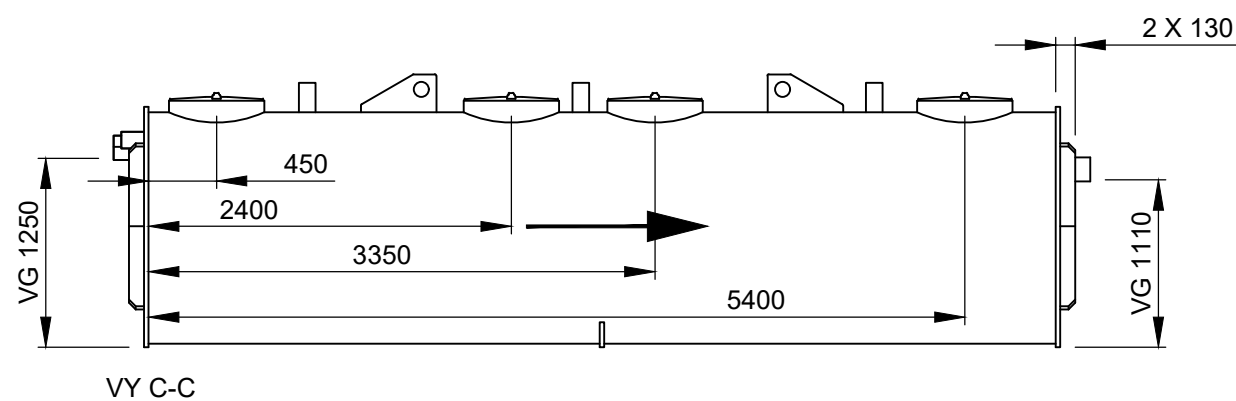

### Förklaringar

Alla mått i millimeter

VG Mått till vattengång

→ Flödesriktning

Skala: 1:50 (A3)

Millimeter

# RENSA

Produkt

**Kompakt KS-F**

Artikelnummer

**KS-F-1010**

Modellvariant

**Standardanslutning spillvatten från köksutrymmen**

Utförande

-

Innehåll

**2D**