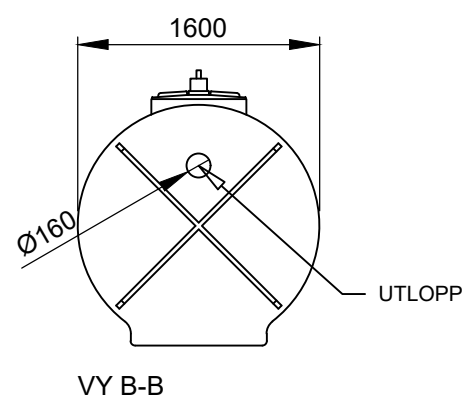

### Förklaringar

Alla mått i millimeter

VG Mått till vattengång

→ Flödesriktning

Skala: 1:50 (A3)

Millimeter

# RENSA

Produkt

**Kompakt KS-F**

Artikelnummer

**KS-F-1010**

Modellvariant

**Standardanslutning spillvatten från köksutrymmen**

Utförande

-

Innehåll

**2D**