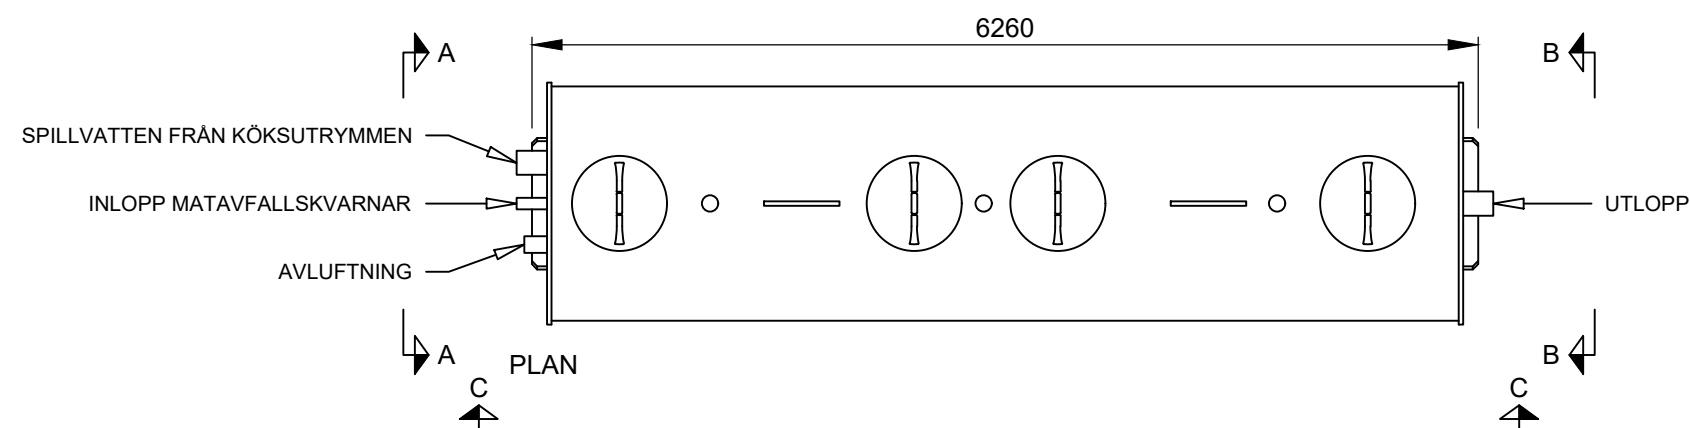

### Förklaringar

Alla mått i millimeter

VG Mått till vattengång

→ Flödesriktning

Skala: 1:50 (A3)

Millimeter

# RENSA

Produkt

**Kompakt KS-F**

Artikelnummer

**KS-F-1010**

Modellvariant

**Standardanslutning spillvatten från köksutrymmen**

Utförande

-

Innehåll

**2D**