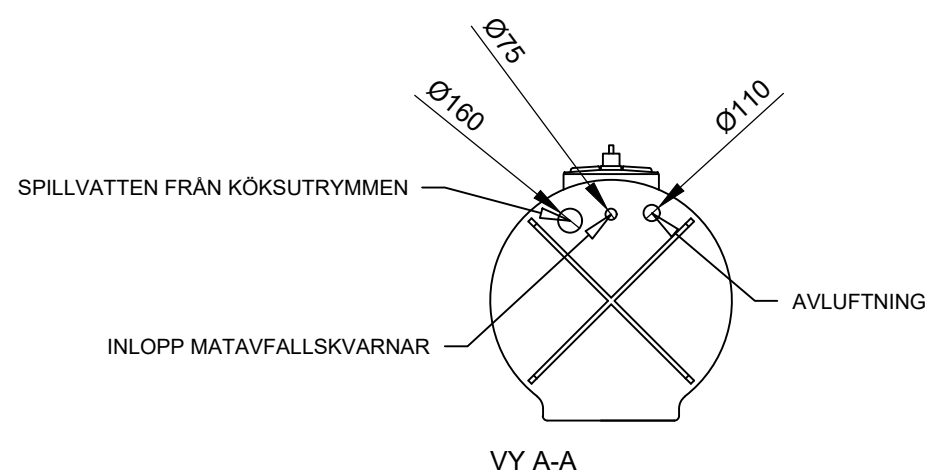

### Förklaringar

Alla mått i millimeter

VG Mått till vattengång

→ Flödesriktning

Skala: 1:50 (A3)

Millimeter

# RENSA

Produkt

**Kompakt KS-F**

Artikelnummer

**KS-F-1010**

Modellvariant

**Standardanslutning spillvatten från köksutrymmen**

Utförande

-

Innehåll

**2D**