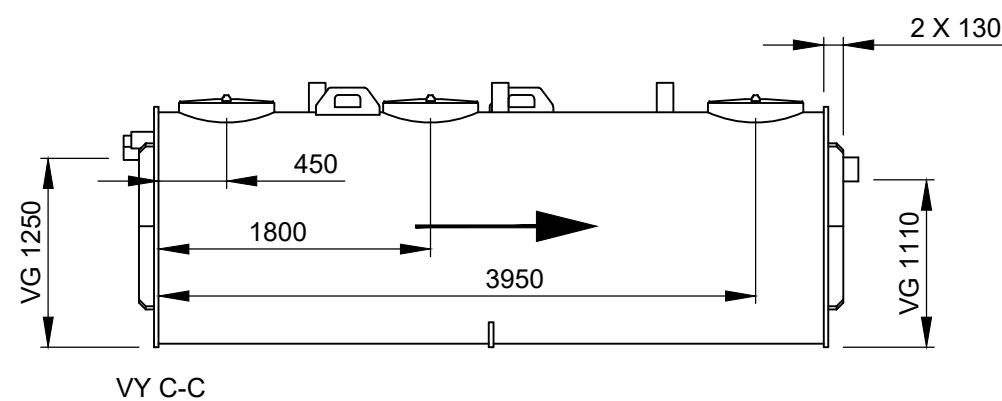

### Förklaringar

Alla mått i millimeter

VG Mått till vattengång

→ Flödesriktning

Skala: 1:50 (A3)

Millimeter

# RENSA

Produkt

**Kompakt KS-F**

Artikelnummer

**KS-F-0707**

Modellvariant

**Standardanslutning spillvatten från köksutrymmen**

Utförande

-

Innehåll

**2D**