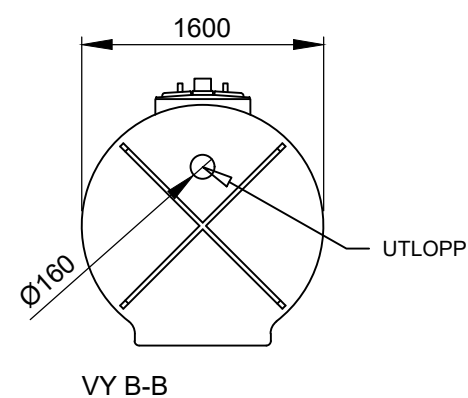

### Förklaringar

Alla mått i millimeter

VG Mått till vattengång

→ Flödesriktning

Skala: 1:50 (A3)

Millimeter

# RENSA

Produkt

**Kompakt KS-F**

Artikelnummer

**KS-F-0707**

Modellvariant

**Standardanslutning spillvatten från köksutrymmen**

Utförande

-

Innehåll

**2D**