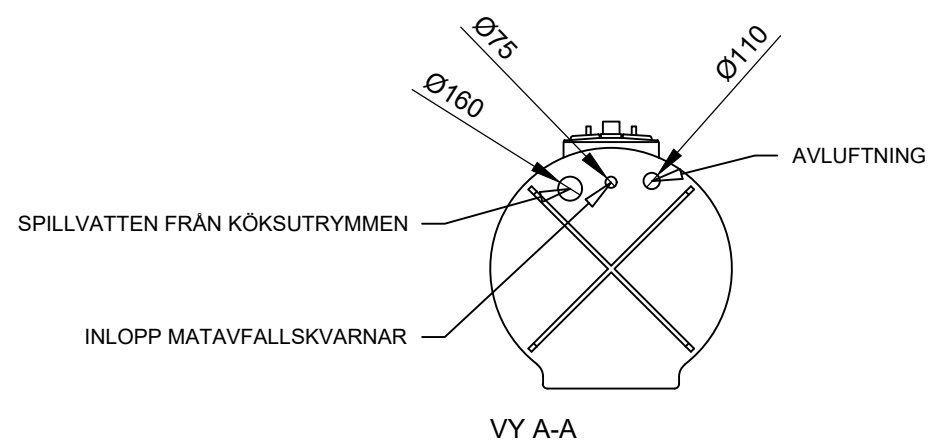

### Förklaringar

Alla mått i millimeter

VG Mått till vattengång

→ Flödesriktning

Skala: 1:50 (A3)

Millimeter

# RENSA

Produkt

**Kompakt KS-F**

Artikelnummer

**KS-F-0707**

Modellvariant

**Standardanslutning spillvatten från köksutrymmen**

Utförande

-

Innehåll

**2D**