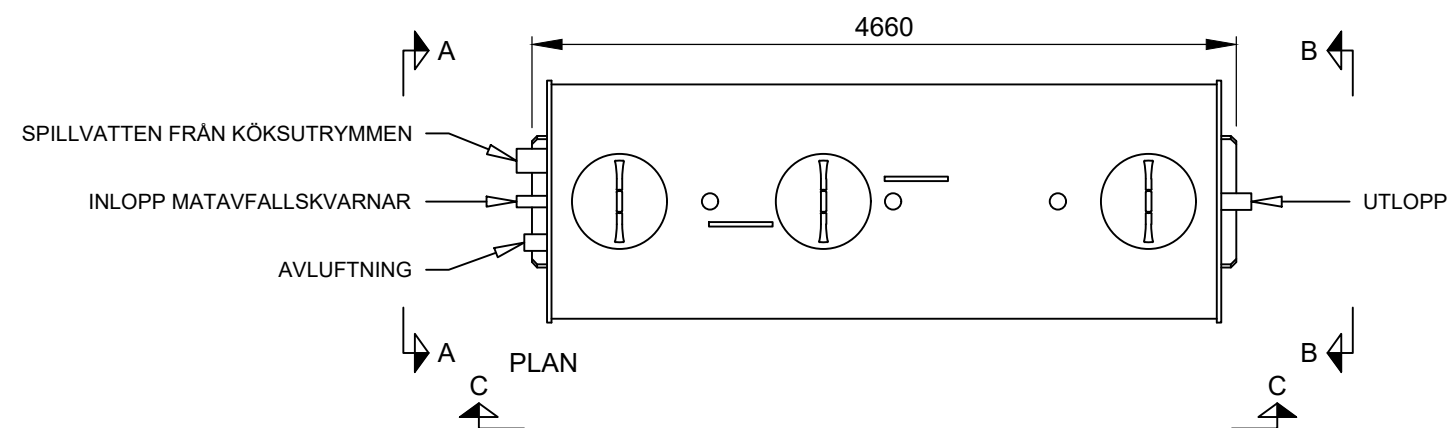

### Förklaringar

Alla mått i millimeter

VG Mått till vattengång

→ Flödesriktning

Skala: 1:50 (A3)

Millimeter

# RENSA

Produkt

**Kompakt KS-F**

Artikelnummer

**KS-F-0707**

Modellvariant

**Standardanslutning spillvatten från köksutrymmen**

Utförande

-

Innehåll

**2D**