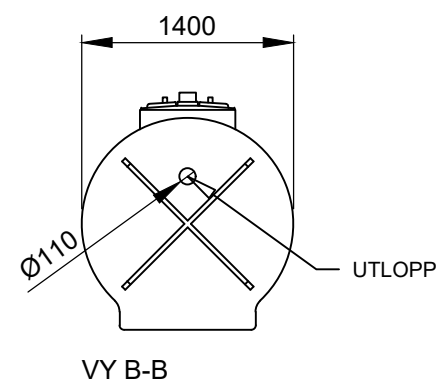

Förklaringar

Alla mått i millimeter

VG Mått till vattengång

→ Flödesriktning

Skala: 1:50 (A3)

Millimeter

RENSA

Produkt

Kompakt KS-F

Artikelnummer

KS-F-0404

Modellvariant

Standardanslutning spillvatten från köksutrymmen

Utförande

-

Innehåll