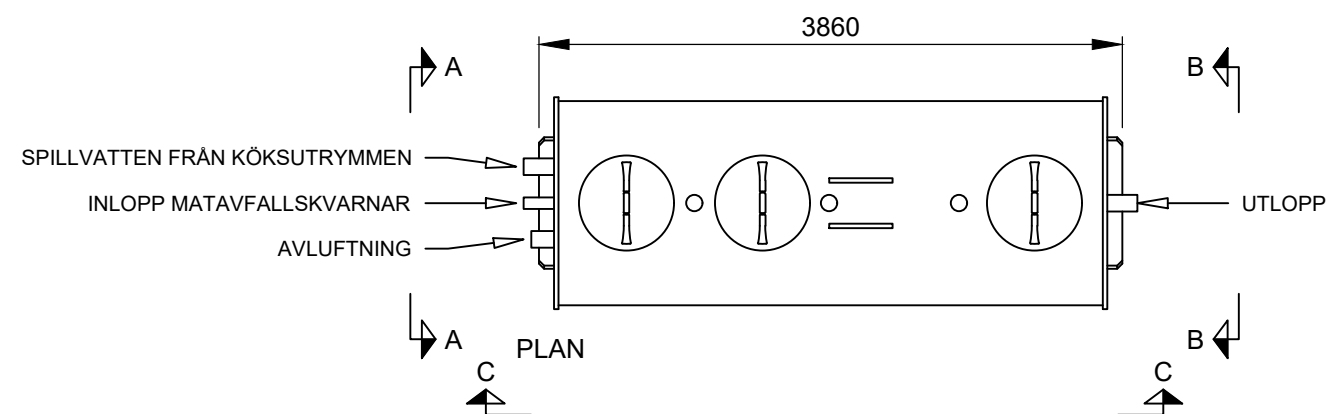

Förklaringar

Alla mått i millimeter

VG Mått till vattengång

→ Flödesriktning

Skala: 1:50 (A3)

Millimeter

RENSA

Produkt

Kompakt KS-F

Artikelnummer

KS-F-0404

Modellvariant

Standardanslutning spillvatten från köksutrymmen

Utförande

-

Innehåll