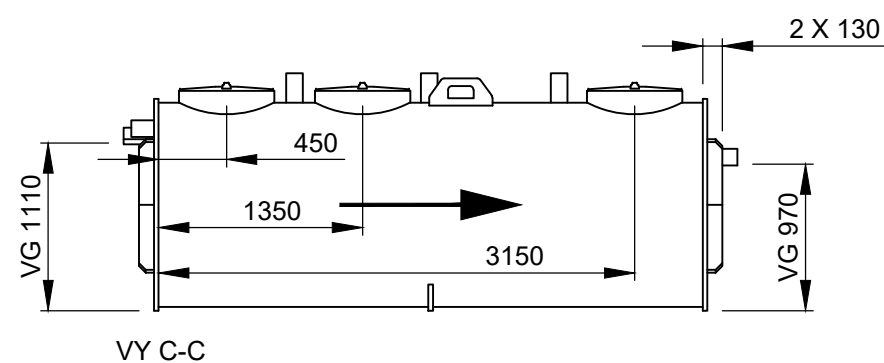

Förklaringar

Alla mått i millimeter

VG Mått till vattengång

→ Flödesriktning

Skala: 1:50 (A3)

Millimeter

RENSA

Produkt

Kompakt KS-F

Artikelnummer

KS-F-0404

Modellvariant

Standardanslutning spillvatten från köksutrymmen

Utförande

-

Innehåll