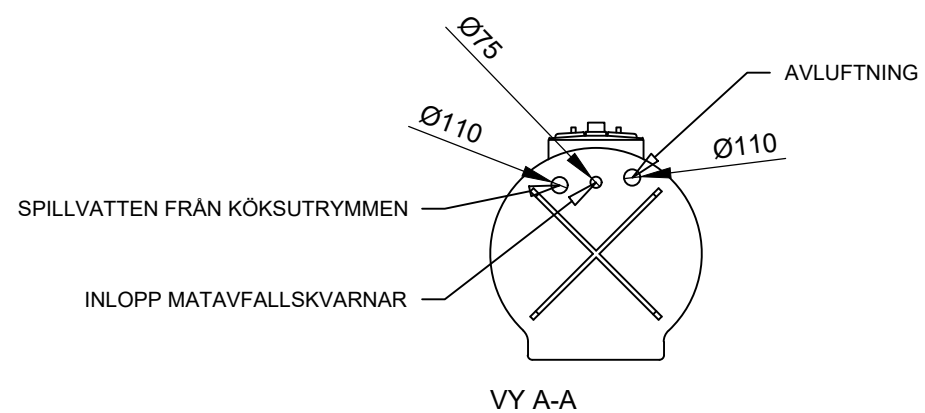

Förklaringar

Alla mått i millimeter

VG Mått till vattengång

→ Flödesriktning

Skala: 1:50 (A3)

Millimeter

RENSA

Produkt

Kompakt KS-F

Artikelnummer

KS-F-0404

Modellvariant

Standardanslutning spillvatten från köksutrymmen

Utförande

-

Innehåll