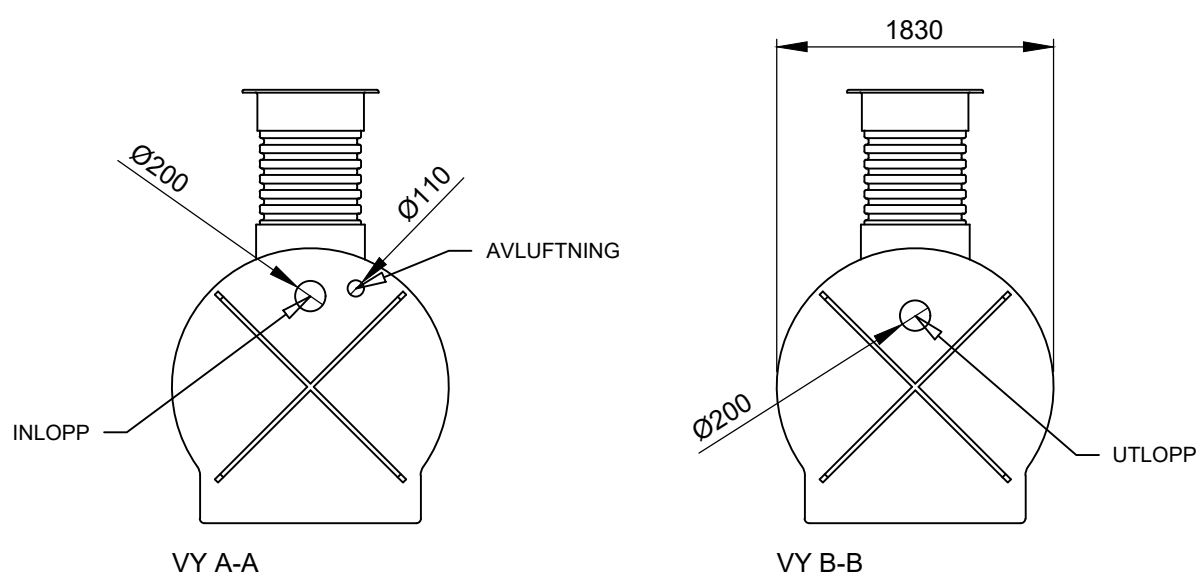

### Förklaringar

Alla mått i millimeter

VG Mått till vattengång

→ Flödesriktning

Skala: 1:50 (A3)

Millimeter

# RENSA

Produkt

**Kompakt KK-M**

Artikelnummer

**KK-M-2020**

Modellvariant

-

Utförande

-

Innehåll

**2D**