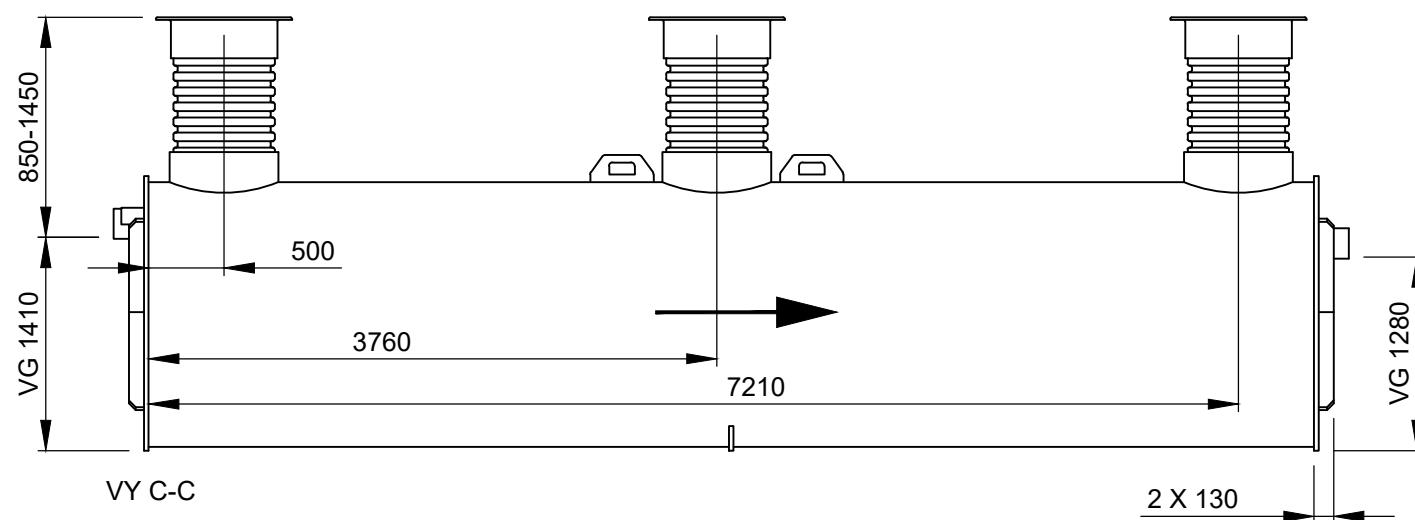

### Förklaringar

Alla mått i millimeter

VG Mått till vattengång

→ Flödesriktning

Skala: 1:50 (A3)

Millimeter

# RENSA

Produkt

**Kompakt KK-M**

Artikelnummer

**KK-M-2020**

Modellvariant

-

Utförande

-

Innehåll

**2D**