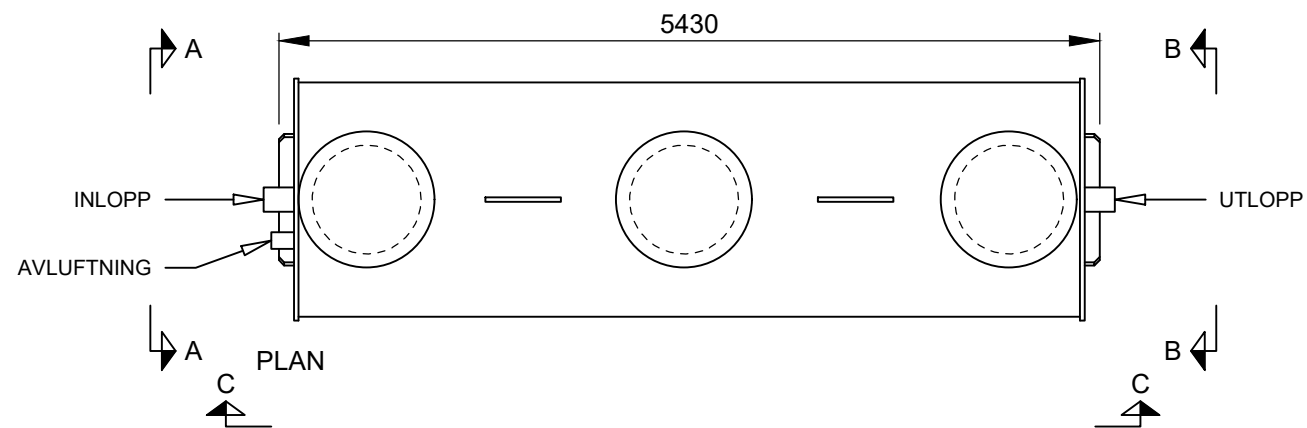

Förklaringar

Alla mått i millimeter

VG Mått till vattengång

→ Flödesriktning

Skala: 1:50 (A3)

Millimeter

RENSA

Produkt

Kompakt KK-M

Artikelnummer

KK-M-1010

Modellvariant

-

Utförande

-

Innehåll