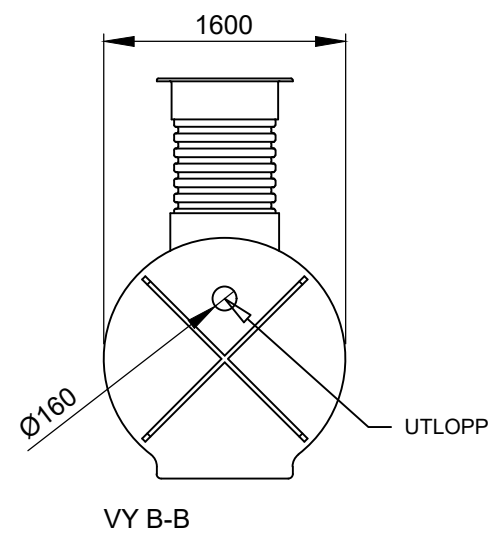

Förklaringar

Alla mått i millimeter

VG Mått till vattengång

→ Flödesriktning

Skala: 1:50 (A3)

Millimeter

RENSA

Produkt

Kompakt KK-M

Artikelnummer

KK-M-1010

Modellvariant

-

Utförande

-

Innehåll

2D