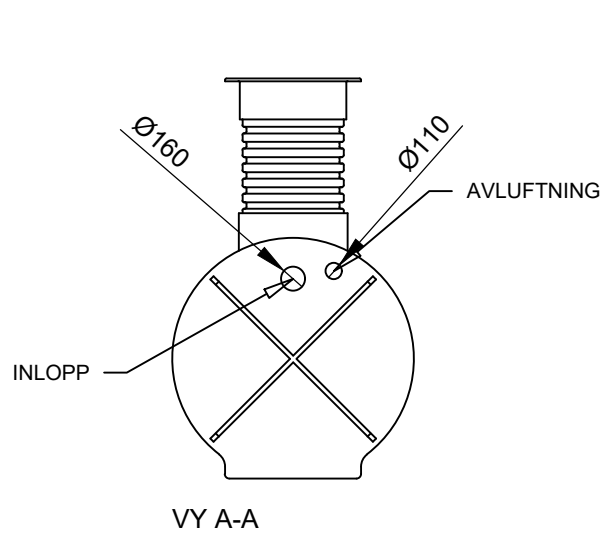

Förklaringar

Alla mått i millimeter

VG Mått till vattengång

→ Flödesriktning

Skala: 1:50 (A3)

Millimeter

RENSA

Produkt

Kompakt KK-M

Artikelnummer

KK-M-1010

Modellvariant

-

Utförande

-

Innehåll

2D