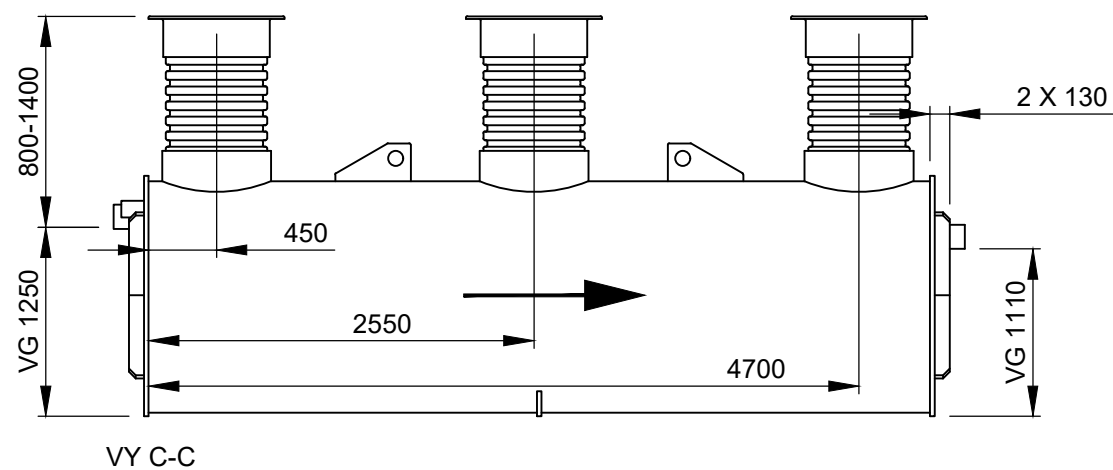

Förklaringar

Alla mått i millimeter

VG Mått till vattengång

→ Flödesriktning

Skala: 1:50 (A3)

Millimeter

RENSA

Produkt

Kompakt KK-M

Artikelnummer

KK-M-1010

Modellvariant

-

Utförande

-

Innehåll

2D