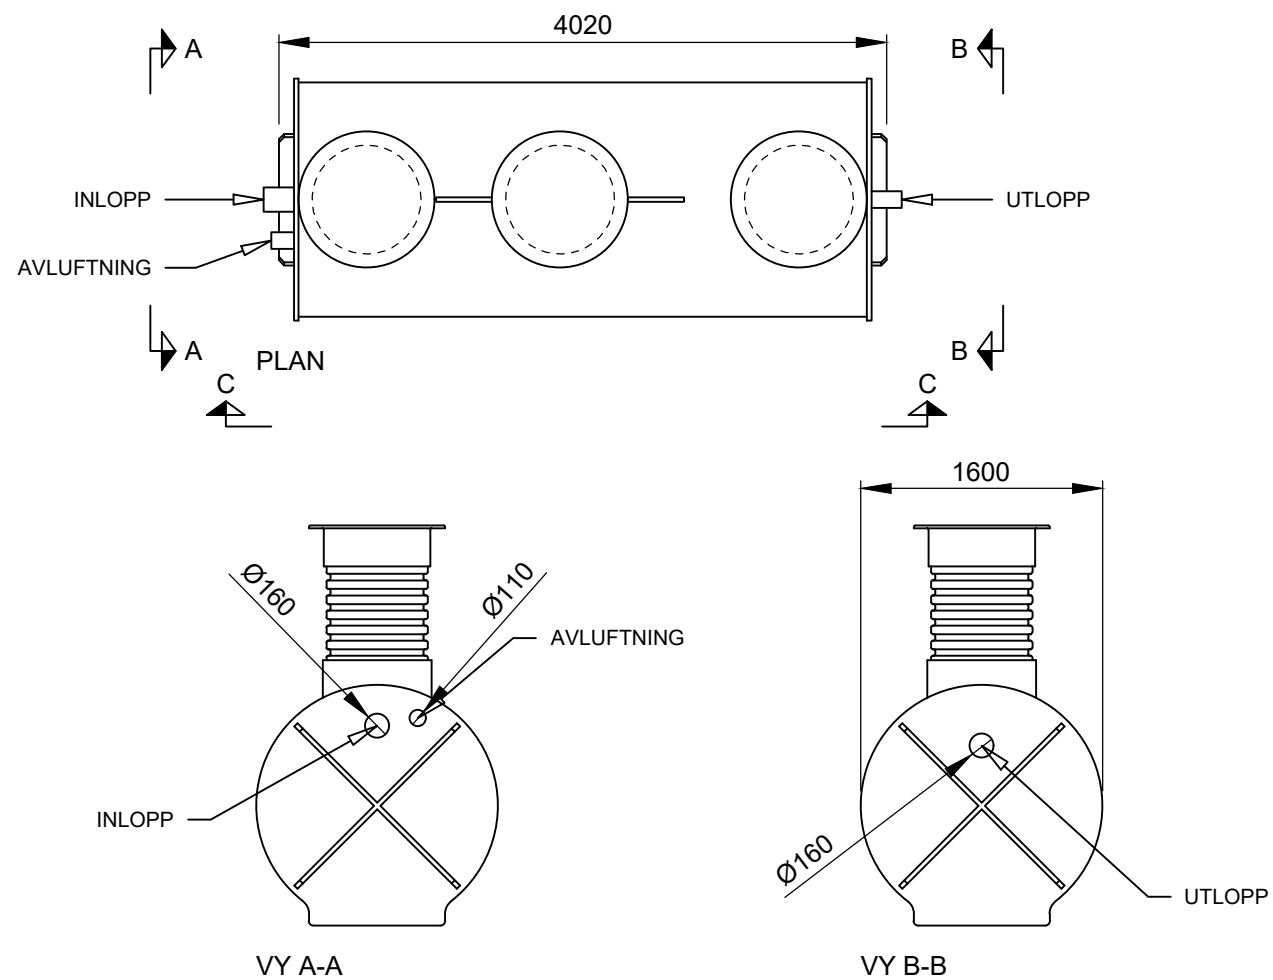

Förklaringar

Alla mått i millimeter

VG Mått till vattengång

→ Flödesriktning

Skala: 1:50 (A3)

Millimeter

# RENSA

Produkt

**Kompakt KK-M**

Artikelnummer

**KK-M-0707**

Modellvariant

-

Utförande

-

Innehåll

**2D**