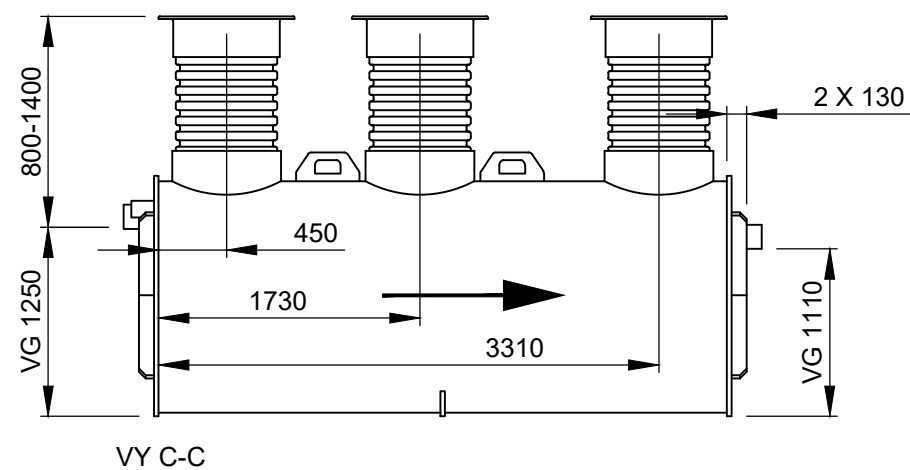

Förklaringar

Alla mått i millimeter

VG Mått till vattengång

→ Flödesriktning

Skala: 1:50 (A3)

Millimeter

# RENSA

Produkt

**Kompakt KK-M**

Artikelnummer

**KK-M-0707**

Modellvariant

-

Utförande

-

Innehåll

**2D**