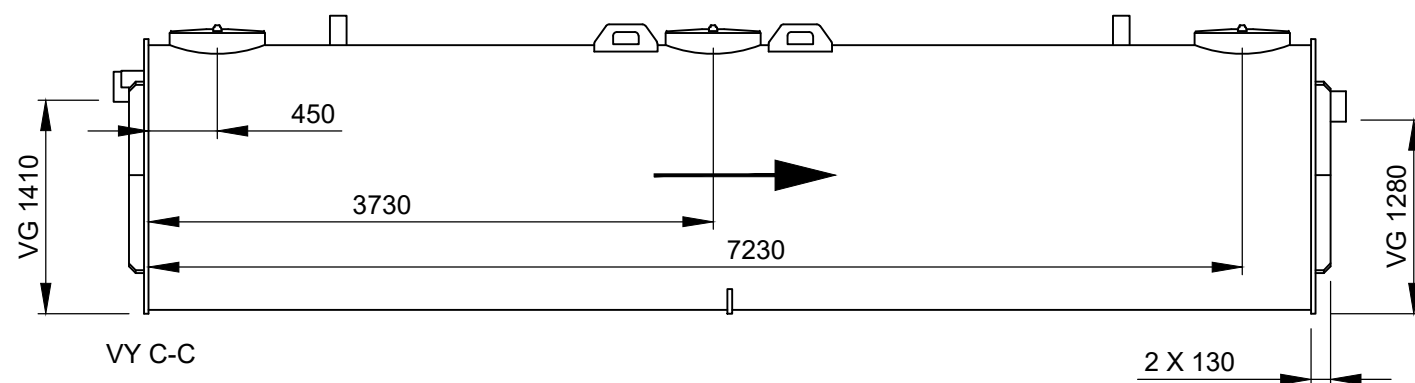

Förklaringar

Alla mått i millimeter

VG Mått till vattengång

→ Flödesriktning

VY A-A

VY B-B

VY C-C

Skala: 1:50 (A3)

# RENSA

Produkt

**Kompakt KK-F**

Artikelnummer

**KK-F-2020**

Modellvariant

-

Utförande