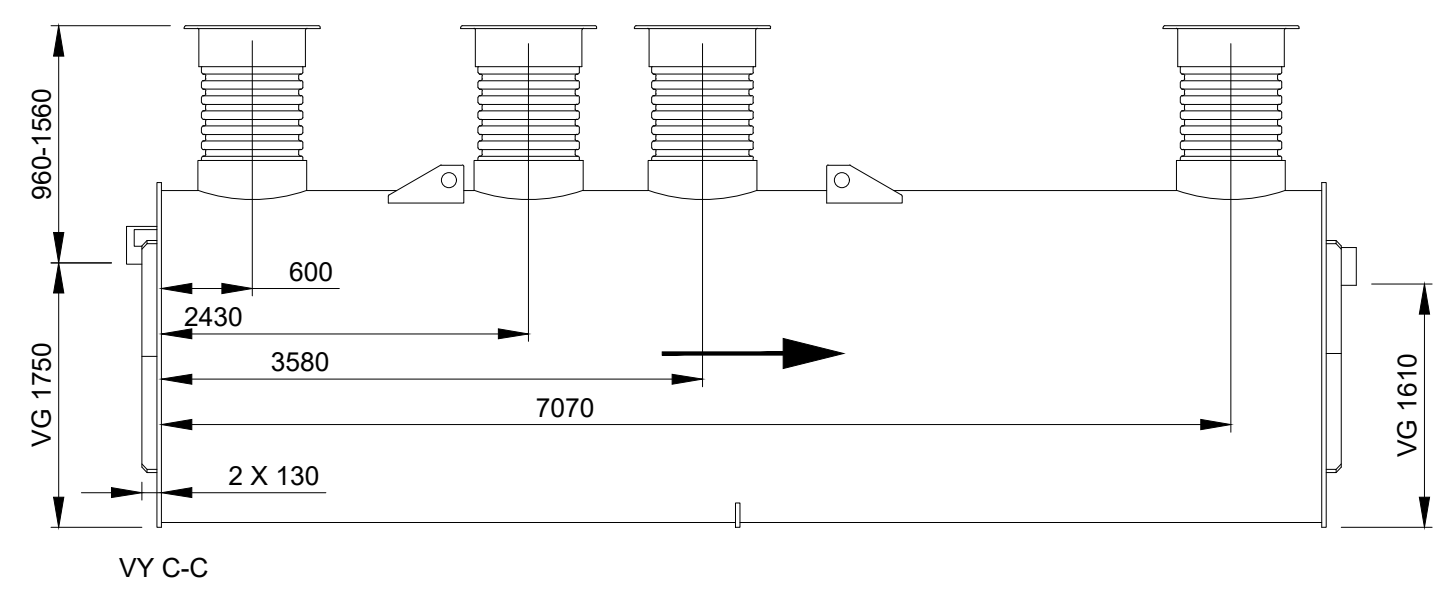

Förklaringar

Alla mått i millimeter

VG Mått till vattengång

➔ Flödesriktning

<h1>RENSA</h1>	
Produkt	Kompakt KA-M
Artikelnummer	KA-M-2025
Modellvariant	Standardanslutning spillvatten från köksutrymmen
Utförande	-
Innehåll	2D

Skala: 1:50 (A3)

Millimeter