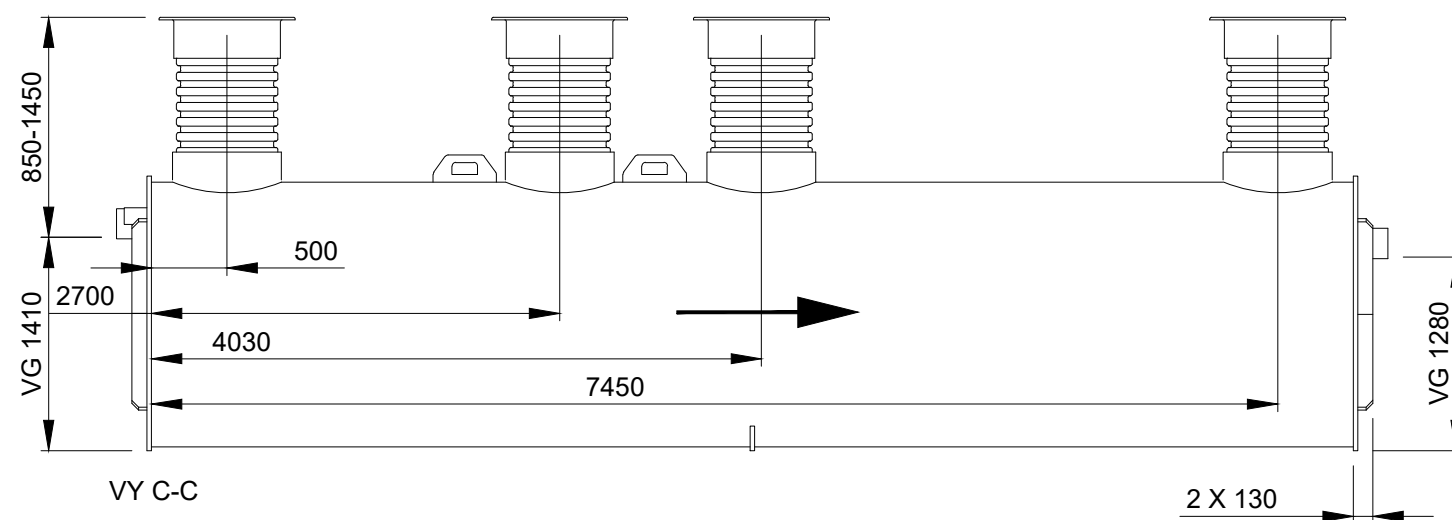

Förklaringar

Alla mått i millimeter

VG Mått till vattengång

➔ Flödesriktning

Skala: 1:50 (A3)

Millimeter

RENSA

Produkt

Kompakt KA-M

Artikelnummer

KA-M-1520

Modellvariant

Standardanslutning spillvatten från köksutrymmen

Utförande

-

Innehåll

2D