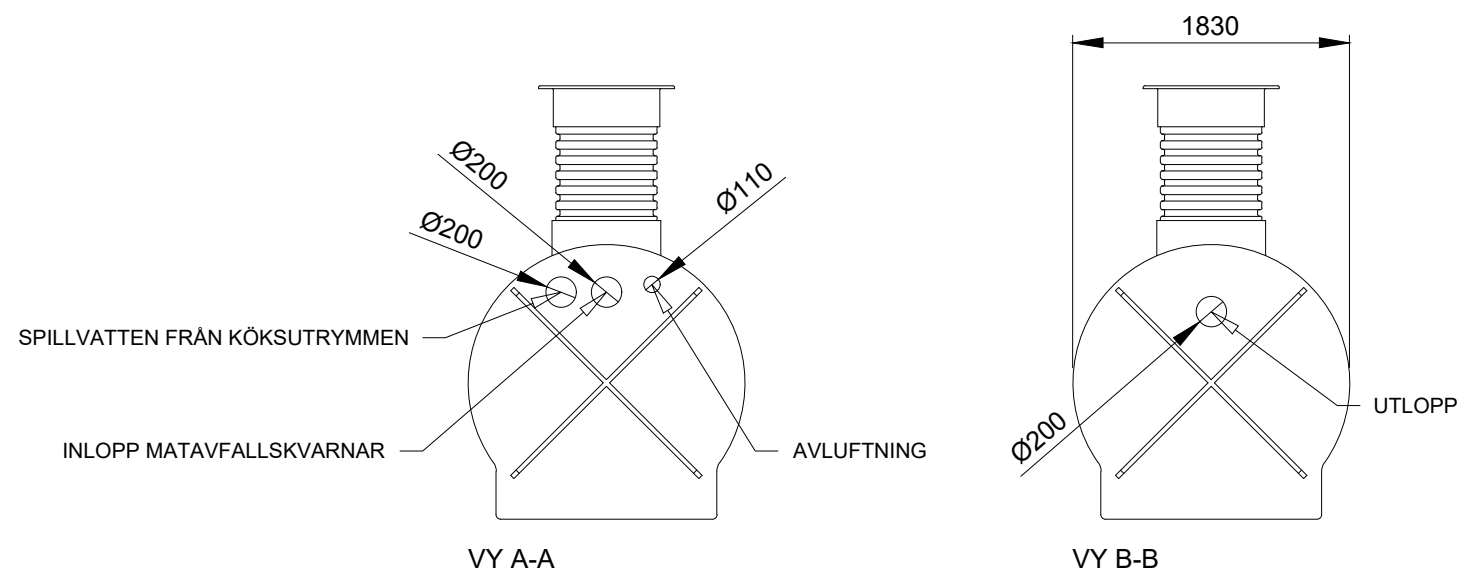

Förklaringar

Alla mått i millimeter

VG Mått till vattengång

→ Flödesriktning

Skala: 1:50 (A3)

Millimeter

# RENSA

Produkt

**Kompakt KA-M**

Artikelnummer

**KA-M-1015**

Modellvariant

**Standardanslutning spillvatten från köksutrymmen**

Utförande

-

Innehåll

**2D**