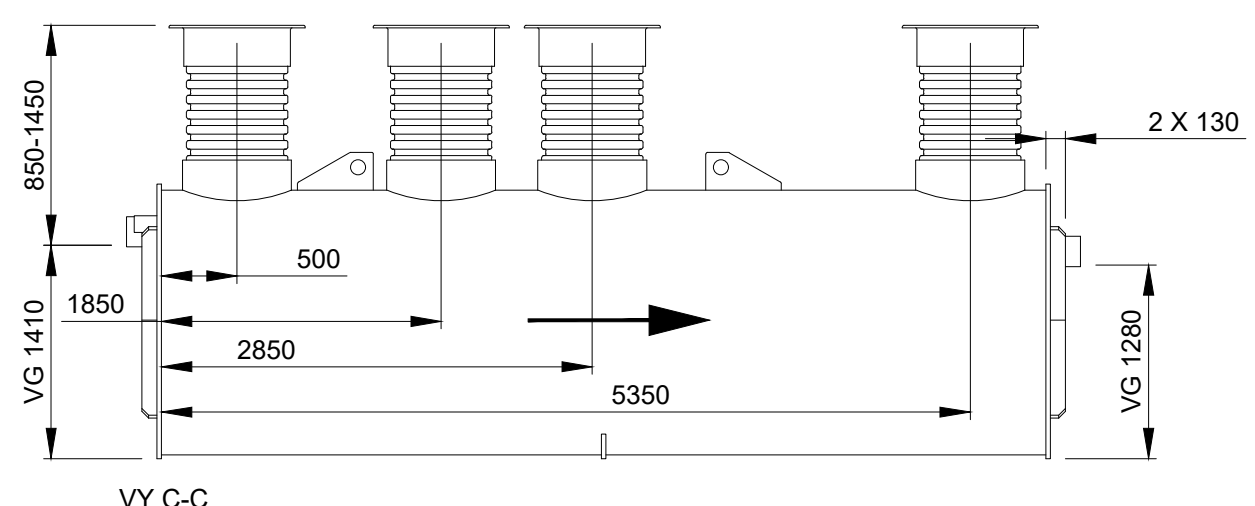

Förklaringar

Alla mått i millimeter

VG Mått till vattengång

→ Flödesriktning

Skala: 1:50 (A3)

Millimeter

# RENSA

Produkt

**Kompakt KA-M**

Artikelnummer

**KA-M-1015**

Modellvariant

**Standardanslutning spillvatten från köksutrymmen**

Utförande

-

Innehåll

**2D**