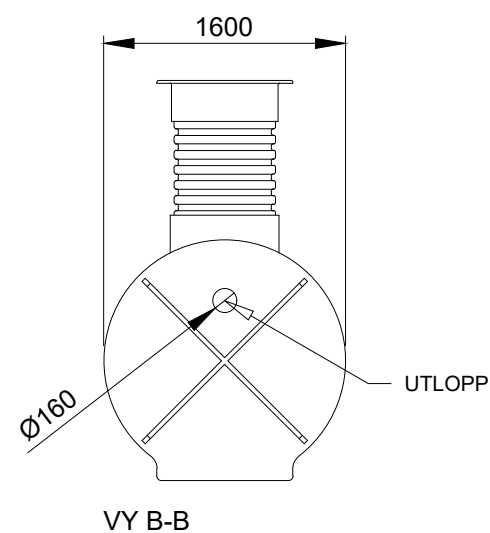

### Förklaringar

Alla mått i millimeter

VG Mått till vattengång

→ Flödesriktning

Skala: 1:50 (A3)

Millimeter

# RENSA

Produkt

**Kompakt KA-M**

Artikelnummer

**KA-M-0710**

Modellvariant

**Standardanslutning spillvatten från köksutrymmen**

Utförande

-

Innehåll

**2D**