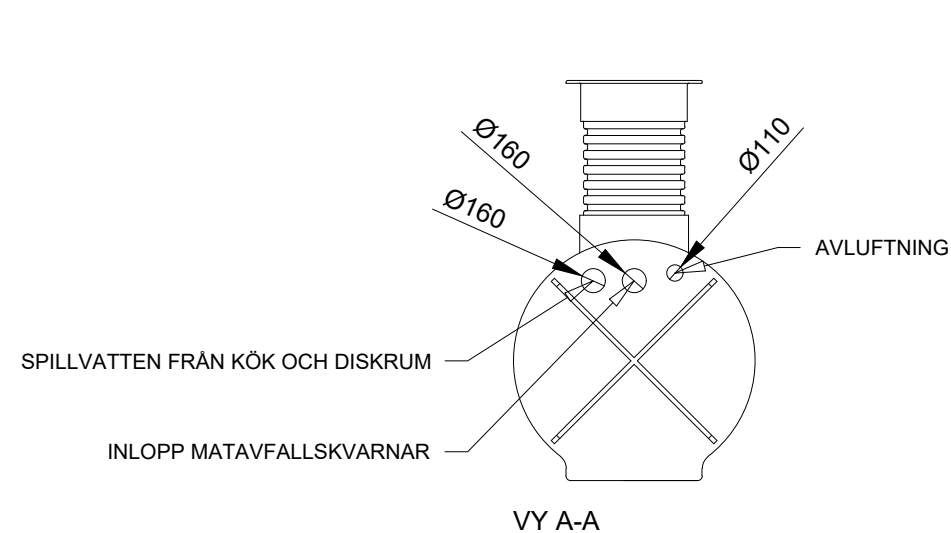

### Förklaringar

Alla mått i millimeter

VG Mått till vattengång

→ Flödesriktning

Skala: 1:50 (A3)

Millimeter

# RENSA

Produkt

**Kompakt KA-M**

Artikelnummer

**KA-M-0710**

Modellvariant

**Standardanslutning spillvatten från köksutrymmen**

Utförande

-

Innehåll

**2D**