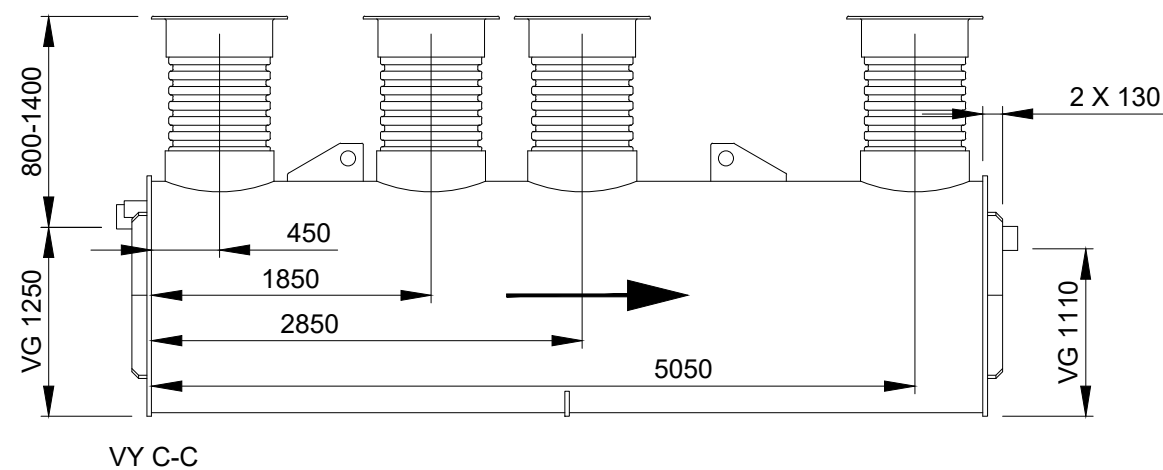

### Förklaringar

Alla mått i millimeter

VG Mått till vattengång

→ Flödesriktning

Skala: 1:50 (A3)

Millimeter

# RENSA

Produkt

**Kompakt KA-M**

Artikelnummer

**KA-M-0710**

Modellvariant

**Standardanslutning spillvatten från köksutrymmen**

Utförande

-

Innehåll

**2D**