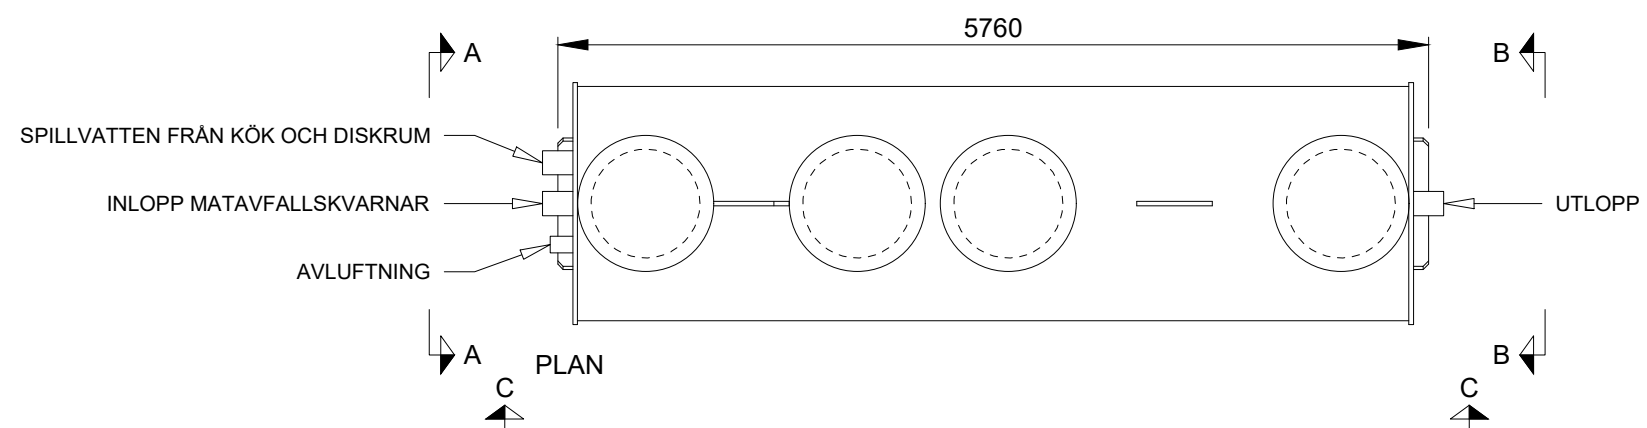

### Förklaringar

Alla mått i millimeter

VG Mått till vattengång

→ Flödesriktning

Skala: 1:50 (A3)

Millimeter

# RENSA

Produkt

**Kompakt KA-M**

Artikelnummer

**KA-M-0710**

Modellvariant

**Standardanslutning spillvatten från köksutrymmen**

Utförande

-

Innehåll

**2D**