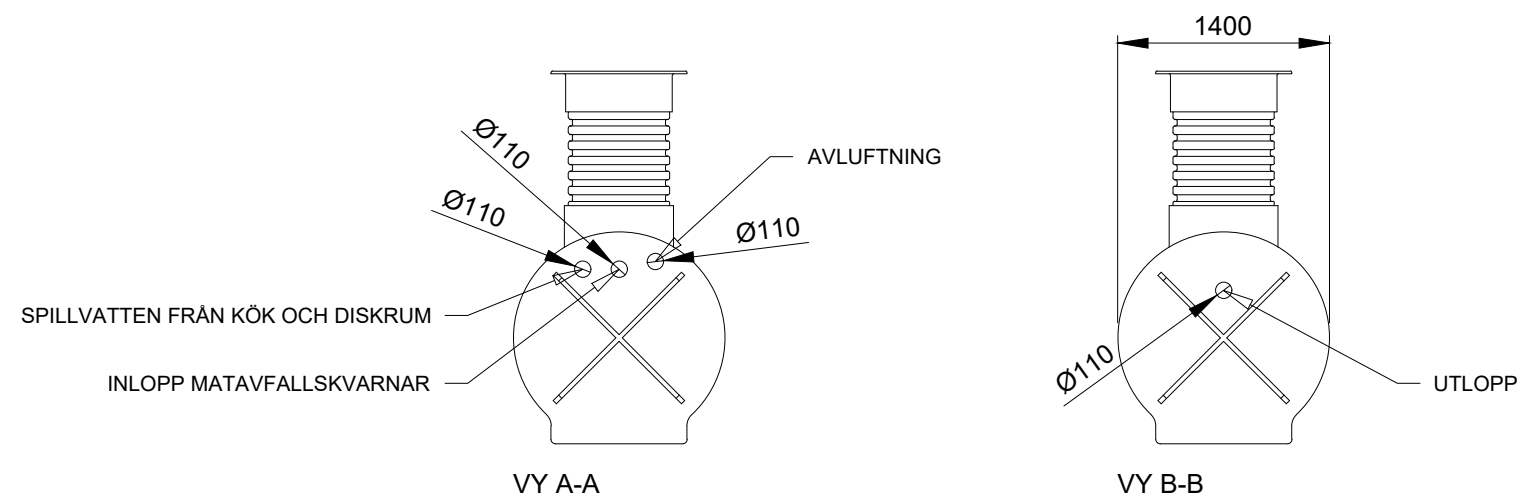

Förklaringar

Alla mått i millimeter

VG Mått till vattengång

→ Flödesriktning

Skala: 1:50 (A3)

Millimeter

RENSA

Produkt

Kompakt KA-M

Artikelnummer

KA-M-0204

Modellvariant

Standardanslutning spillvatten från köksutrymmen

Utförande

-

Innehåll

2D