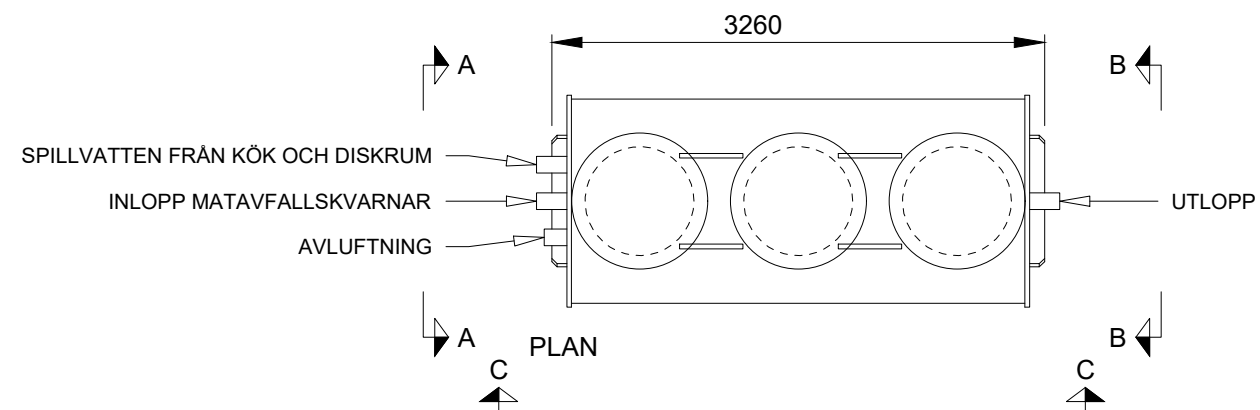

Förklaringar

Alla mått i millimeter

VG Mått till vattengång

→ Flödesriktning

Skala: 1:50 (A3)

Millimeter

RENSA

Produkt

Kompakt KA-M

Artikelnummer

KA-M-0204

Modellvariant

Standardanslutning spillvatten från köksutrymmen

Utförande

-

Innehåll