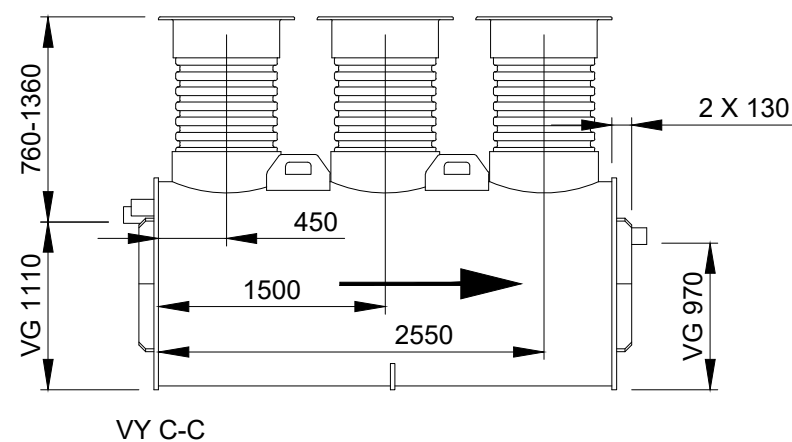

Förklaringar

Alla mått i millimeter

VG Mått till vattengång

→ Flödesriktning

Skala: 1:50 (A3)

Millimeter

RENSA

Produkt

Kompakt KA-M

Artikelnummer

KA-M-0204

Modellvariant

Standardanslutning spillvatten från köksutrymmen

Utförande

-

Innehåll

2D