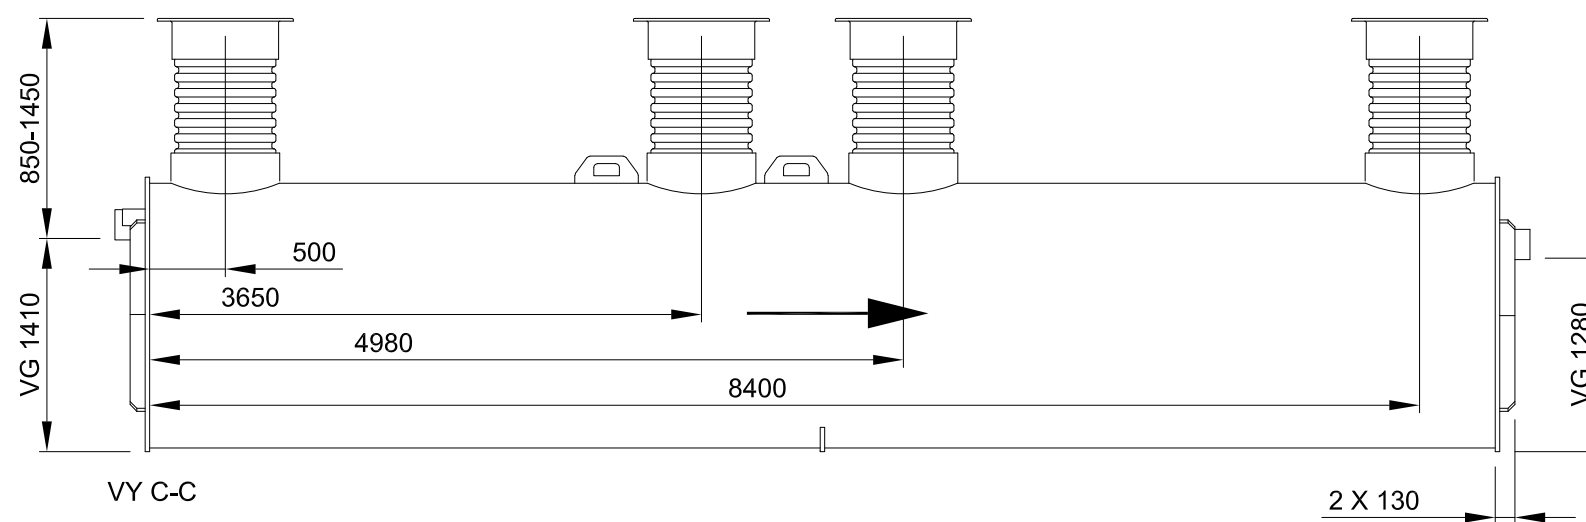

Förklaringar

Alla mått i millimeter

VG Mått till vattengång

➔ Flödesriktning

Skala: 1:50 (A3)

Millimeter

RENSA

Produkt

Kompakt K-M

Artikelnummer

K-M-2020

Modellvariant

Standardanslutning spillvatten från köksutrymmen

Utförande

-

Innehåll

2D