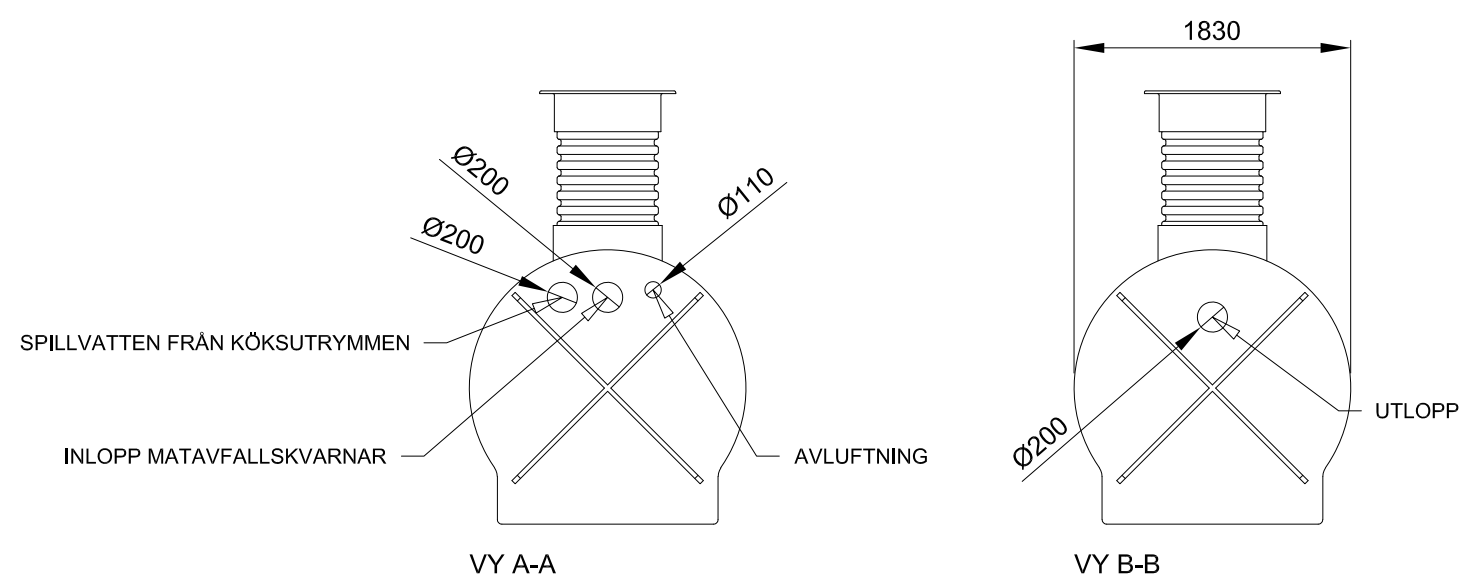

Förklaringar

Alla mått i millimeter

VG Mått till vattengång

→ Flödesriktning

Skala: 1:50 (A3)

Millimeter

RENSA

Produkt

Kompakt K-M

Artikelnummer

K-M-1515

Modellvariant

Standardanslutning spillvatten från köksutrymmen

Utförande

-

Innehåll

2D