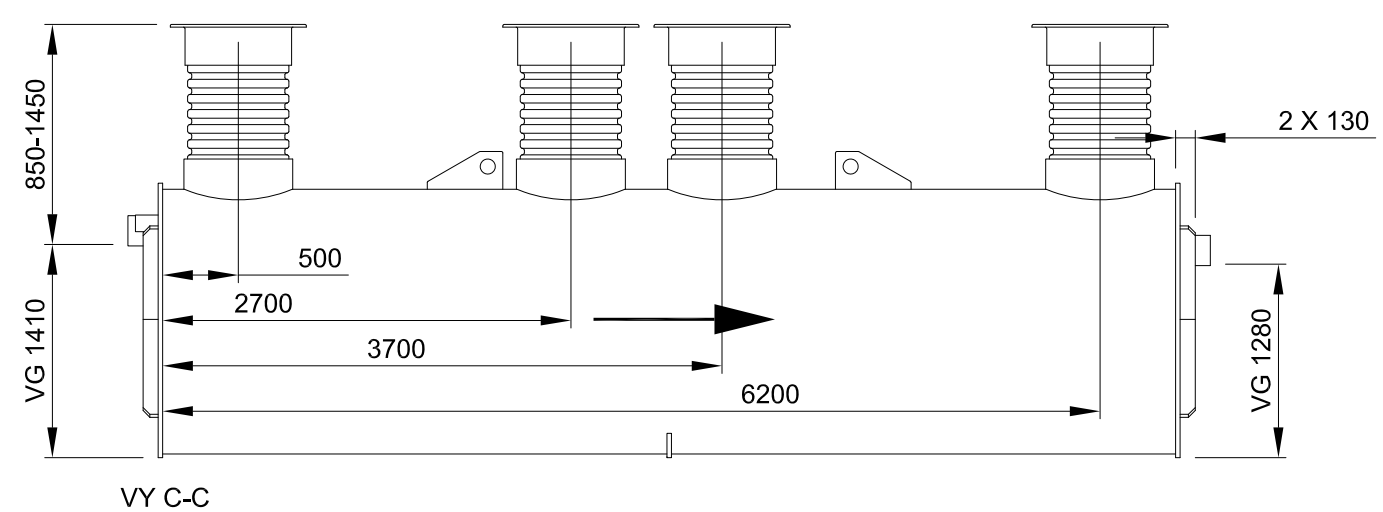

Förklaringar

Alla mått i millimeter

VG Mått till vattengång

→ Flödesriktning

Skala: 1:50 (A3)

Millimeter

RENSA

Produkt

Kompakt K-M

Artikelnummer

K-M-1515

Modellvariant

Standardanslutning spillvatten från köksutrymmen

Utförande

-

Innehåll

2D