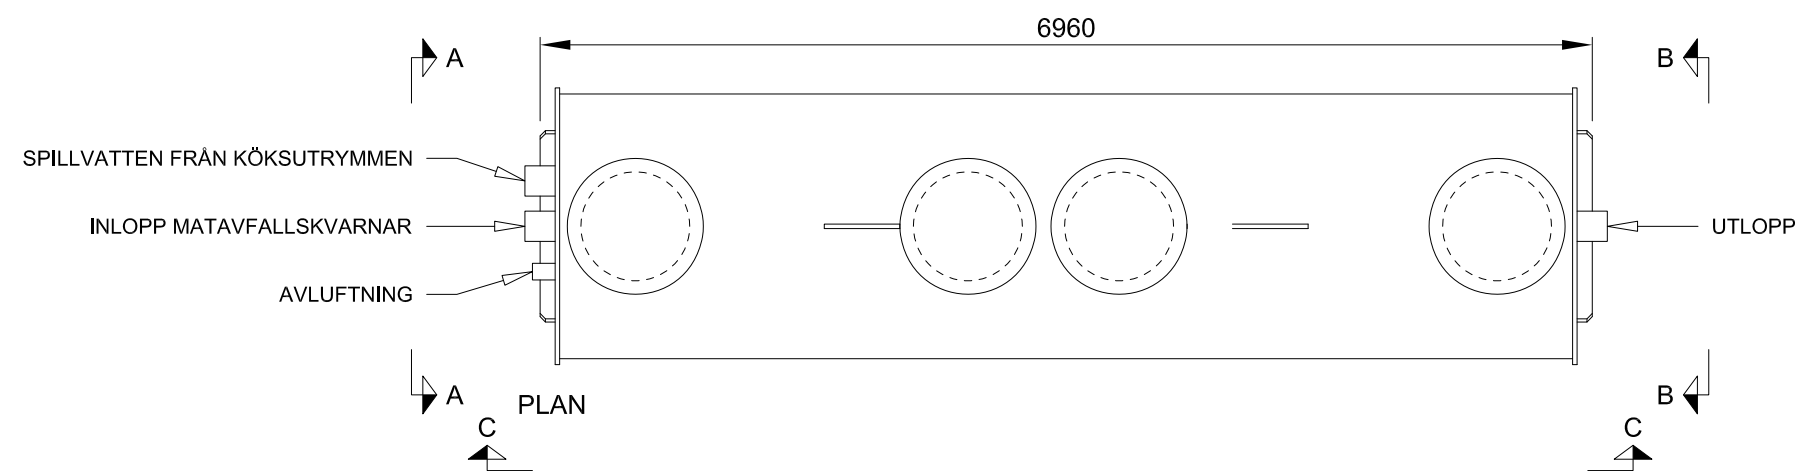

Förklaringar

Alla mått i millimeter

VG Mått till vattengång

→ Flödesriktning

Skala: 1:50 (A3)

Millimeter

RENSA

Produkt

Kompakt K-M

Artikelnummer

K-M-1515

Modellvariant

Standardanslutning spillvatten från köksutrymmen

Utförande

-

Innehåll

2D