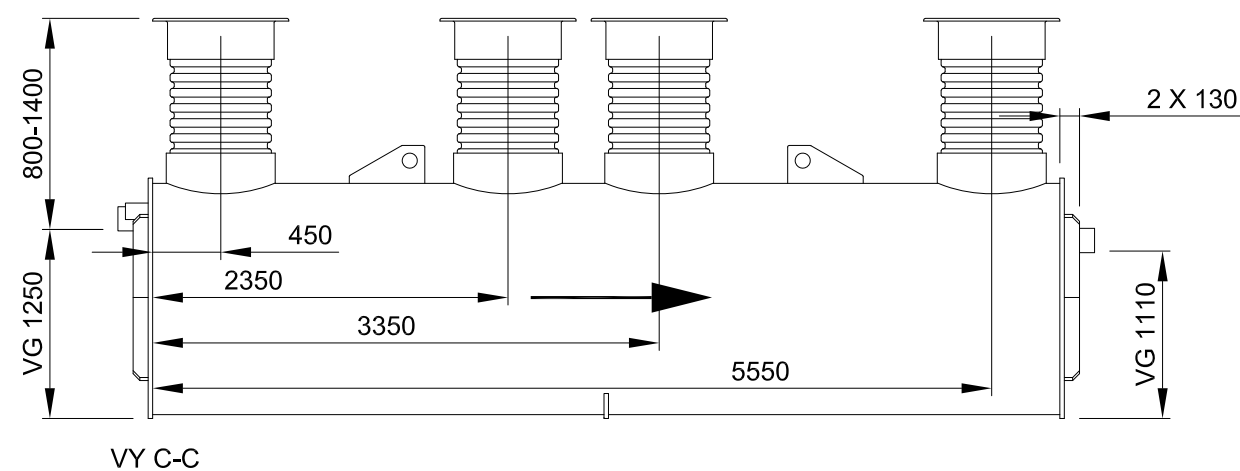

Förklaringar

Alla mått i millimeter

VG Mått till vattengång

→ Flödesriktning

Skala: 1:50 (A3)

Millimeter

RENSA

Produkt

Kompakt K-M

Artikelnummer

K-M-1010

Modellvariant

Standardanslutning spillvatten från köksutrymmen

Utförande

-

Innehåll

2D