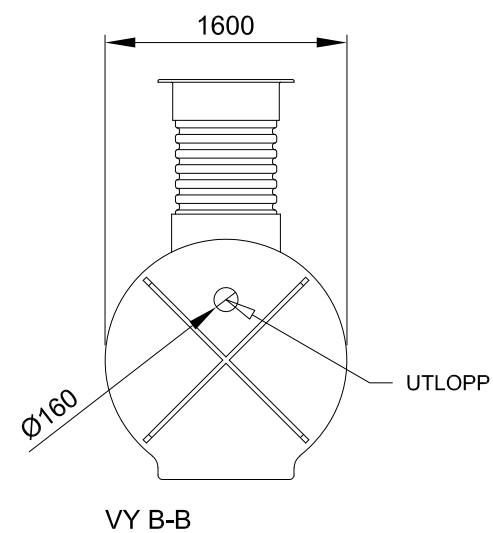

Förklaringar

Alla mått i millimeter

VG Mått till vattengång

→ Flödesriktning

Skala: 1:50 (A3)

Millimeter

RENSA

Produkt

Kompakt K-M

Artikelnummer

K-M-1010

Modellvariant

Standardanslutning spillvatten från köksutrymmen

Utförande

-

Innehåll

2D