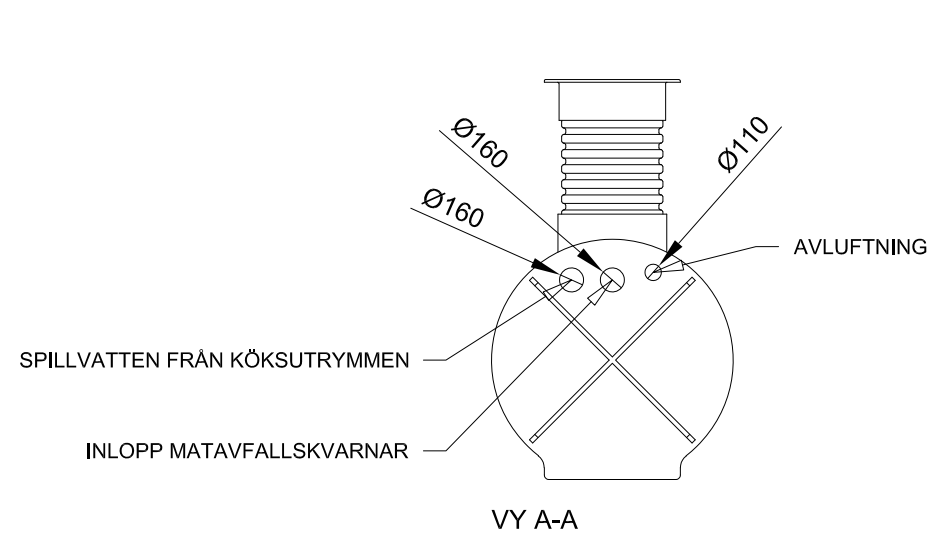

Förklaringar

Alla mått i millimeter

VG Mått till vattengång

→ Flödesriktning

Skala: 1:50 (A3)

Millimeter

RENSA

Produkt

Kompakt K-M

Artikelnummer

K-M-1010

Modellvariant

Standardanslutning spillvatten från köksutrymmen

Utförande

-

Innehåll

2D