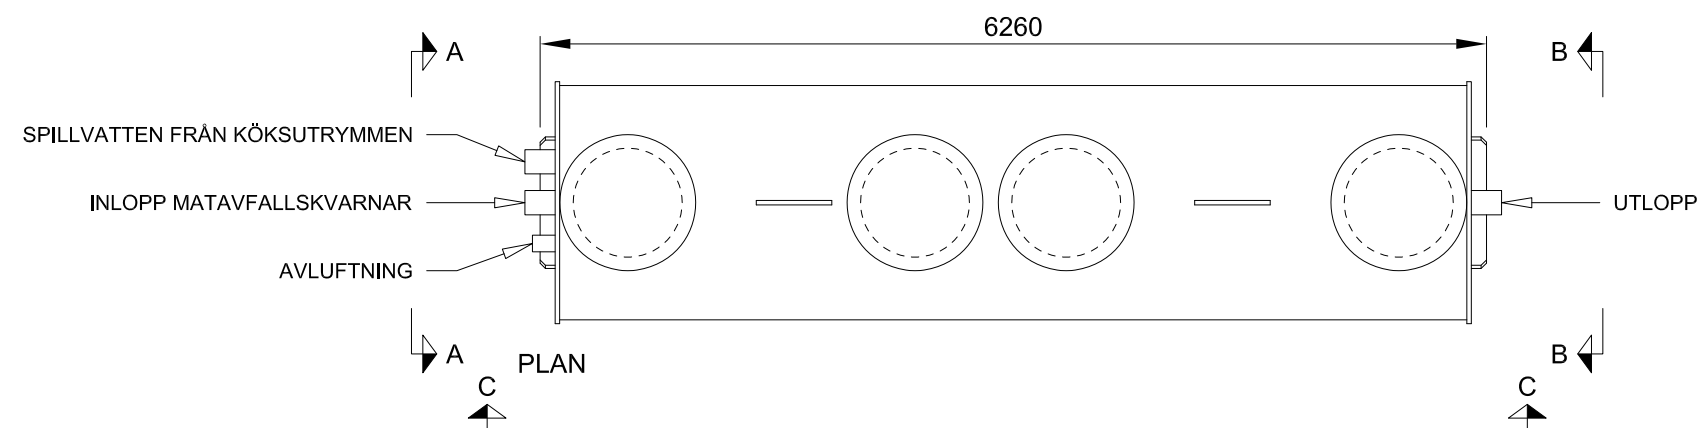

Förklaringar

Alla mått i millimeter

VG Mått till vattengång

→ Flödesriktning

Skala: 1:50 (A3)

Millimeter

RENSA

Produkt

Kompakt K-M

Artikelnummer

K-M-1010

Modellvariant

Standardanslutning spillvatten från köksutrymmen

Utförande

-

Innehåll