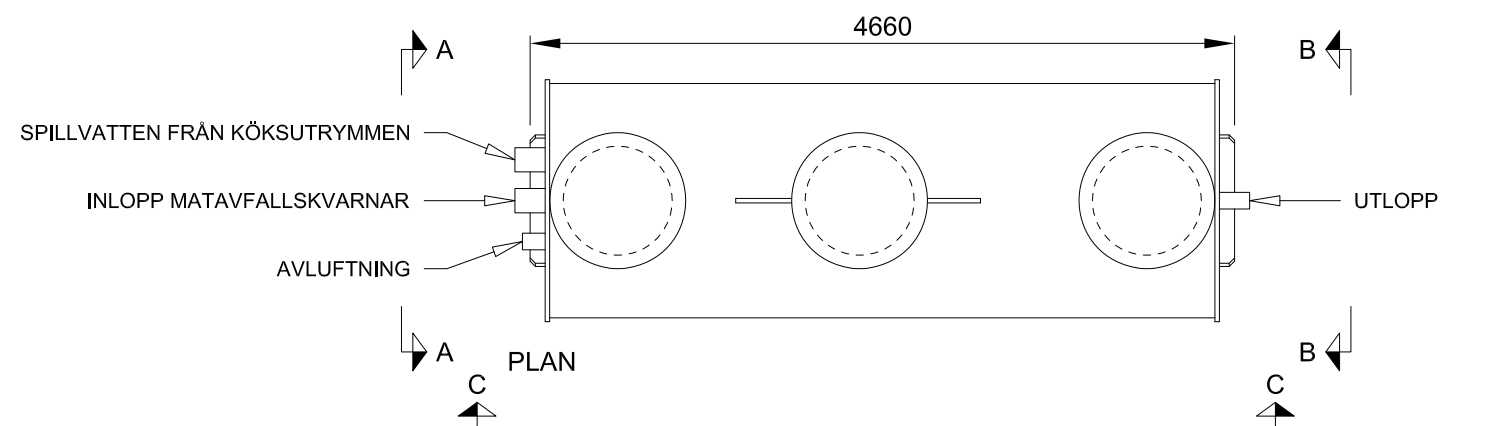

Förklaringar

Alla mått i millimeter

VG Mått till vattengång

→ Flödesriktning

Skala: 1:50 (A3)

Millimeter

RENSA

Produkt

Kompakt K-M

Artikelnummer

K-M-0707

Modellvariant

Standardanslutning spillvatten från köksutrymmen

Utförande

-

Innehåll