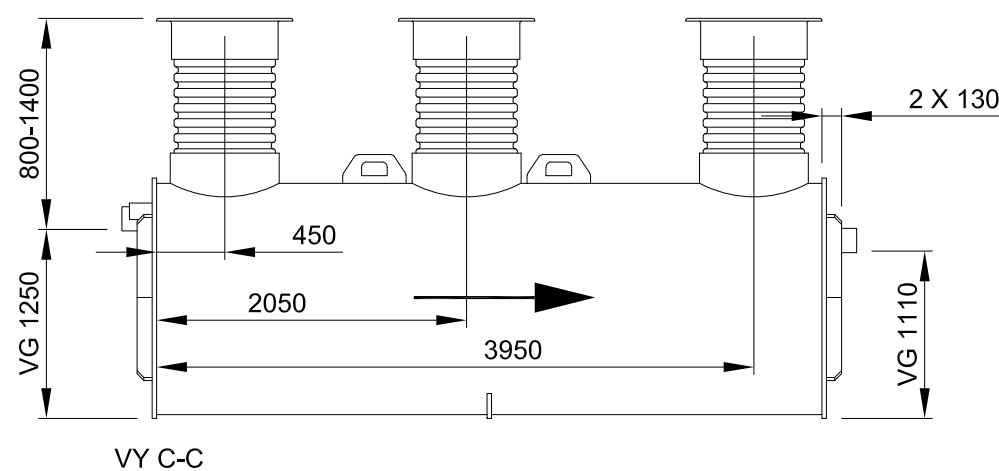

Förklaringar

Alla mått i millimeter

VG Mått till vattengång

→ Flödesriktning

Skala: 1:50 (A3)

Millimeter

RENSA

Produkt

Kompakt K-M

Artikelnummer

K-M-0707

Modellvariant

Standardanslutning spillvatten från köksutrymmen

Utförande

-

Innehåll

2D