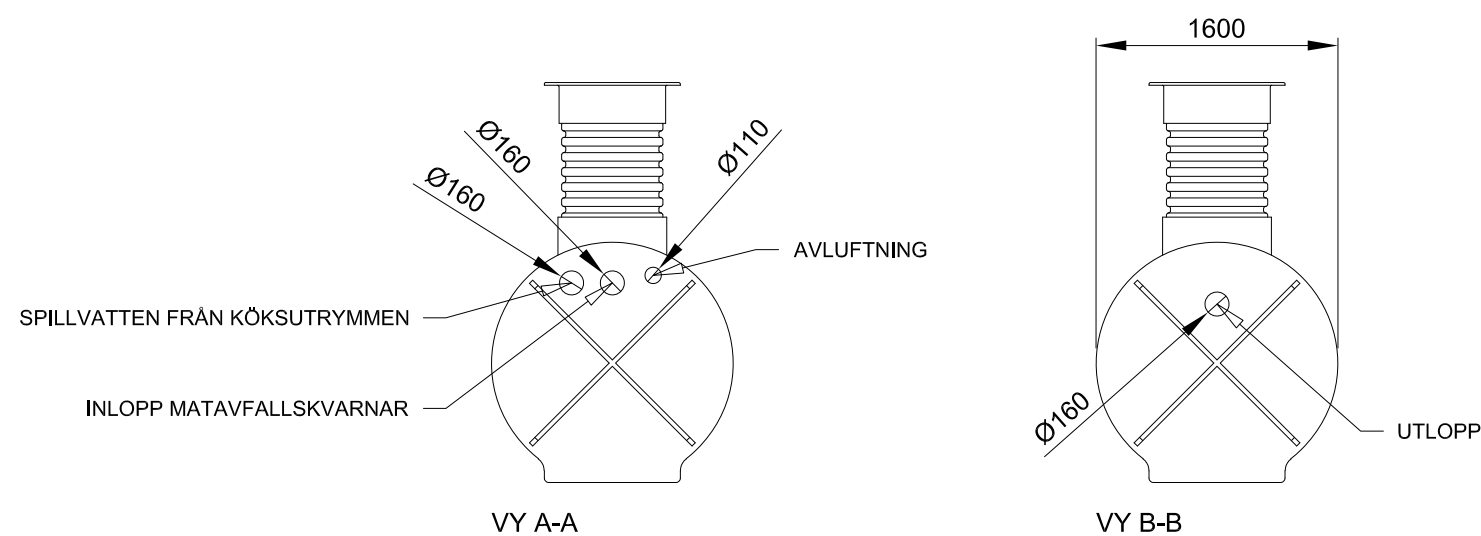

Förklaringar

Alla mått i millimeter

VG Mått till vattengång

→ Flödesriktning

Skala: 1:50 (A3)

Millimeter

RENSA

Produkt

Kompakt K-M

Artikelnummer

K-M-0707

Modellvariant

Standardanslutning spillvatten från köksutrymmen

Utförande

-

Innehåll

2D