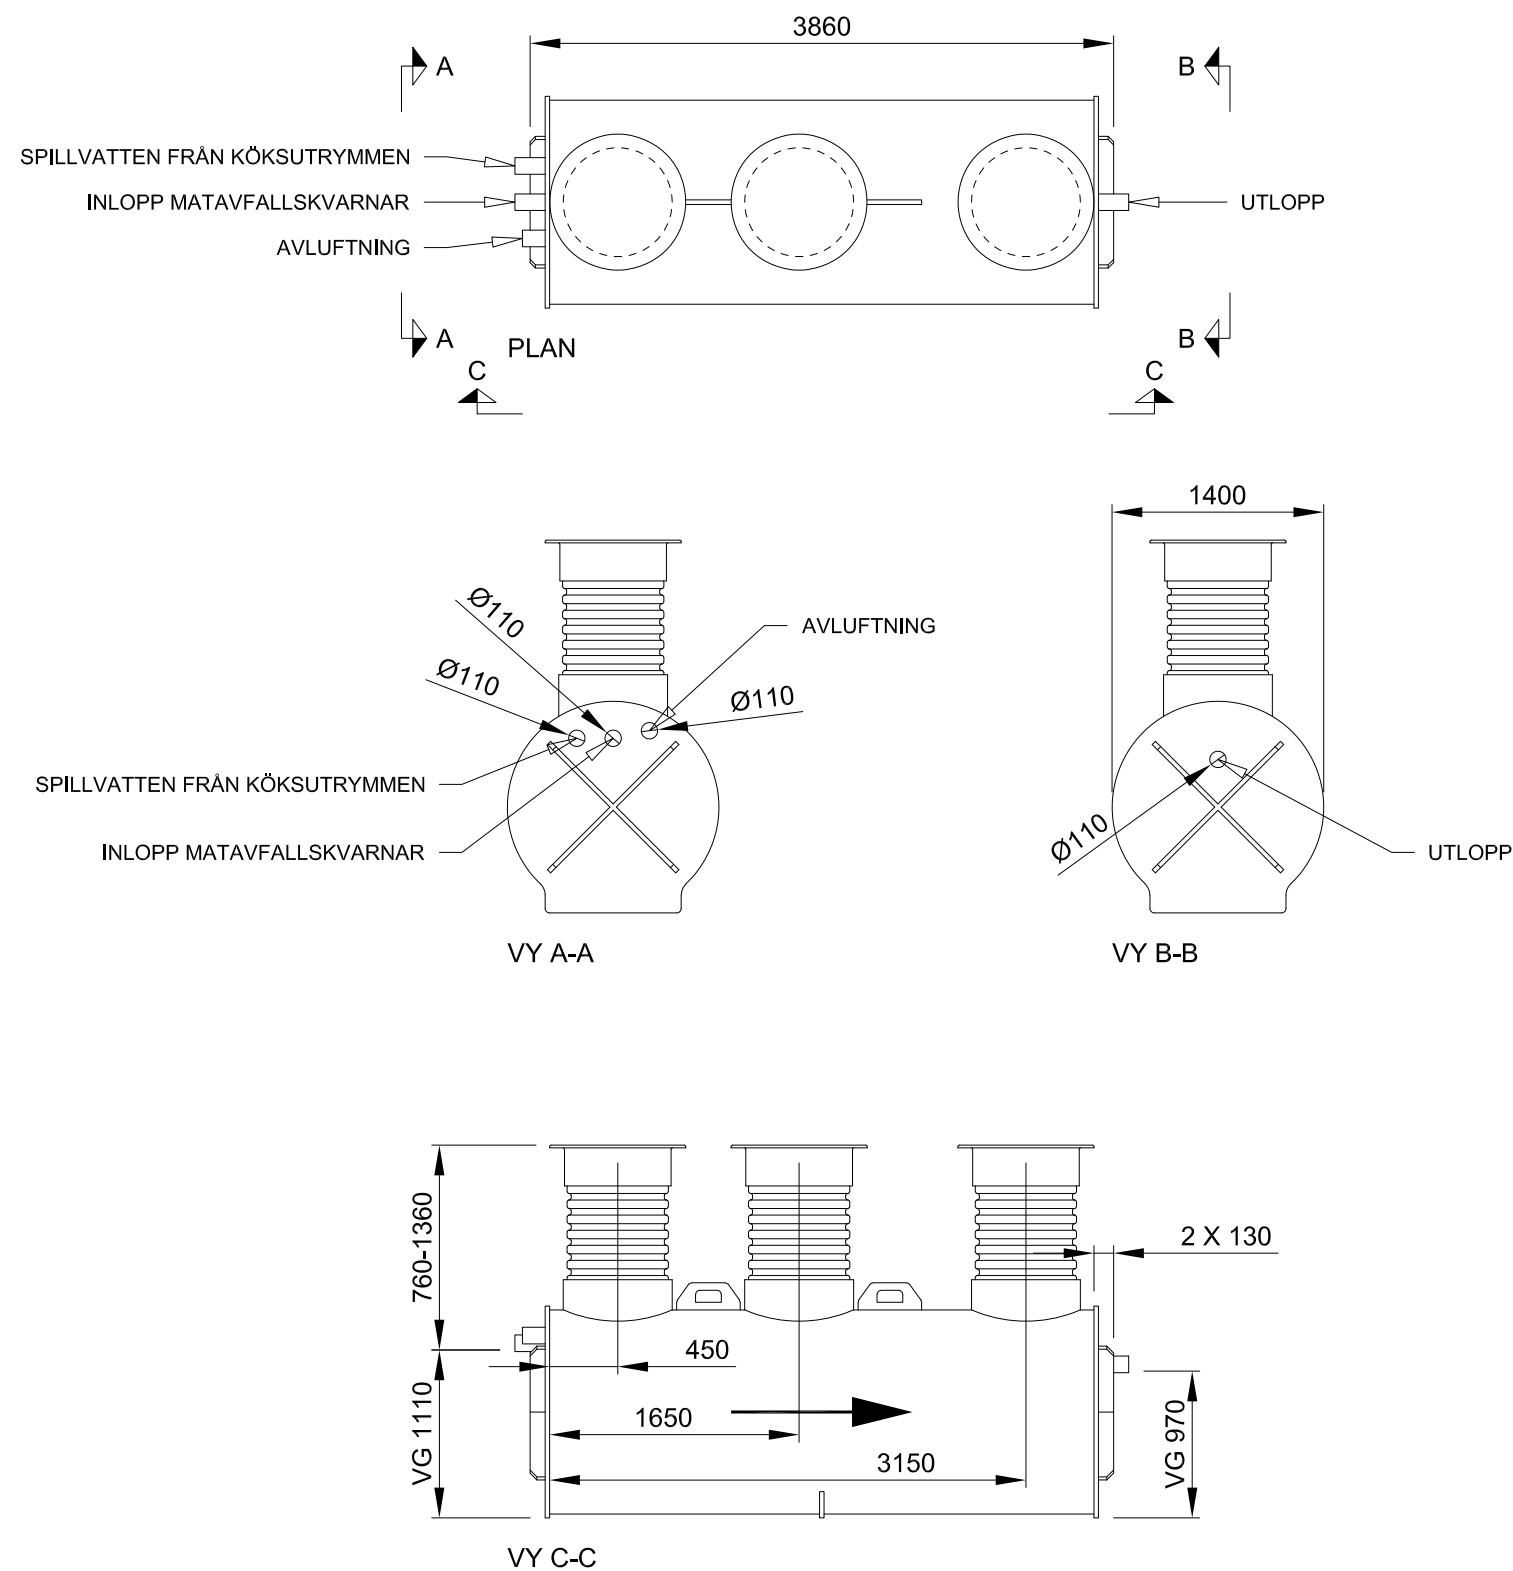

Förklaringar

Alla mått i millimeter

VG Mått till vattengång

→ Flödesriktning

Skala: 1:50 (A3)

Millimeter

RENSA

Produkt

Kompakt K-M

Artikelnummer

K-M-0404

Modellvariant

Standardanslutning spillvatten från köksutrymmen

Utförande

-

Innehåll

2D