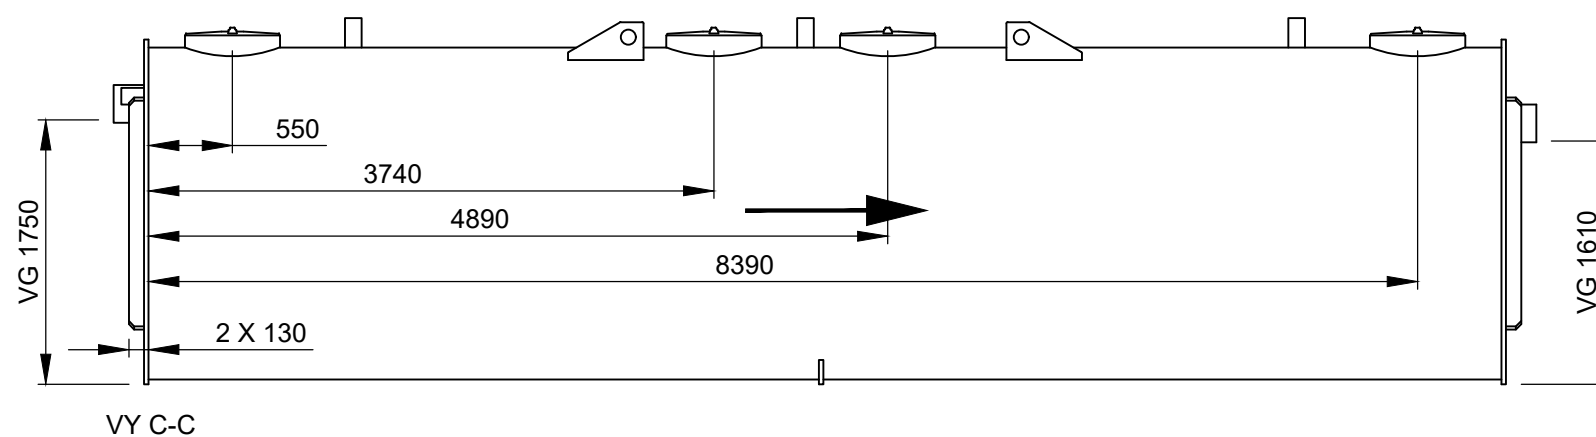

Förklaringar

Alla mått i millimeter

VG Mått till vattengång

➔ Flödesriktning

RENSA

Produkt

Kompakt K-F

Artikelnummer

K-F-2525

Modellvariant

Standardanslutning spillvatten från köksutrymmen

Utförande

-

Innehåll

2D

Skala: 1:50 (A3)