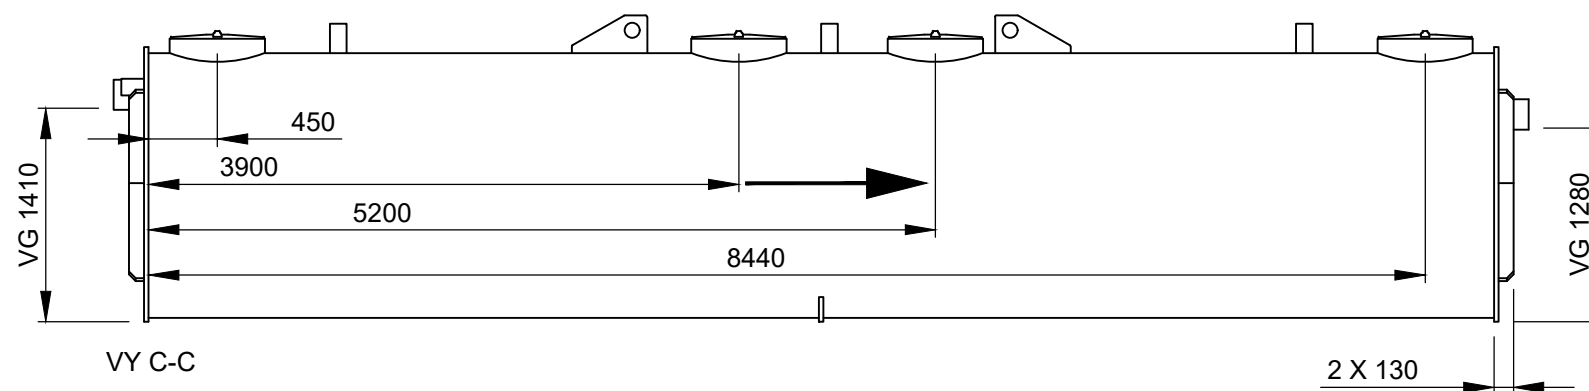

**Förklaringar**

Alla mått i millimeter

VG Mått till vattengång

➔ Flödesriktning

Skala: 1:50 (A3)

Millimeter

# RENSA

Produkt

**Kompakt K-F**

Artikelnummer

**K-F-2020**

Modellvariant

**Standardanslutning spillvatten från köksutrymmen**

Utförande

-

Innehåll

**2D**