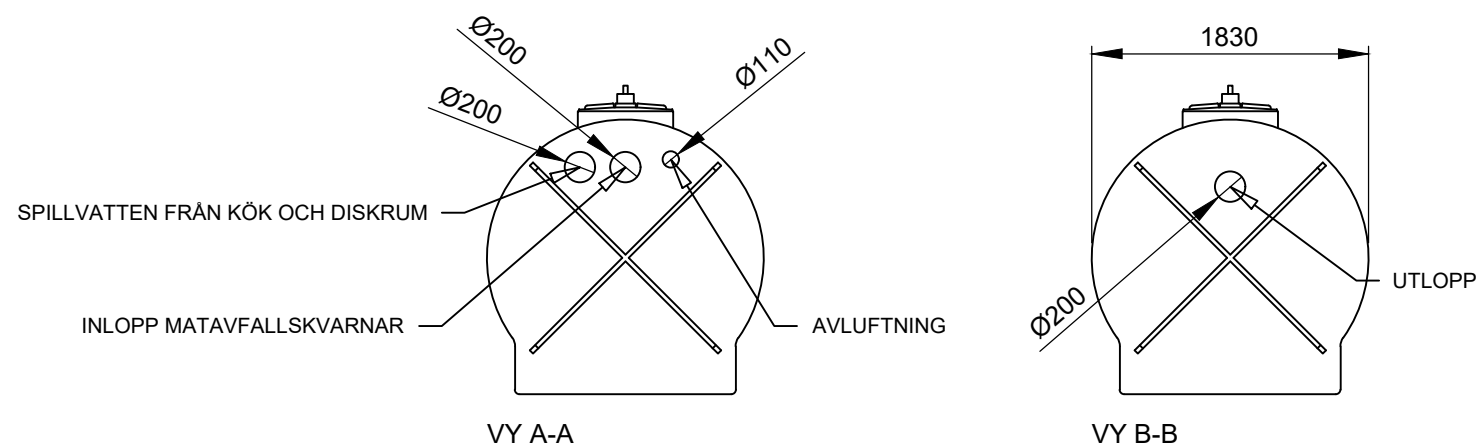

Förklaringar

Alla mått i millimeter

VG Mått till vattengång

→ Flödesriktning

Skala: 1:50 (A3)

Millimeter

RENSA

Produkt

Kompakt K-F

Artikelnummer

K-F-1515

Modellvariant

Standardanslutning spillvatten från köksutrymmen

Utförande

-

Innehåll