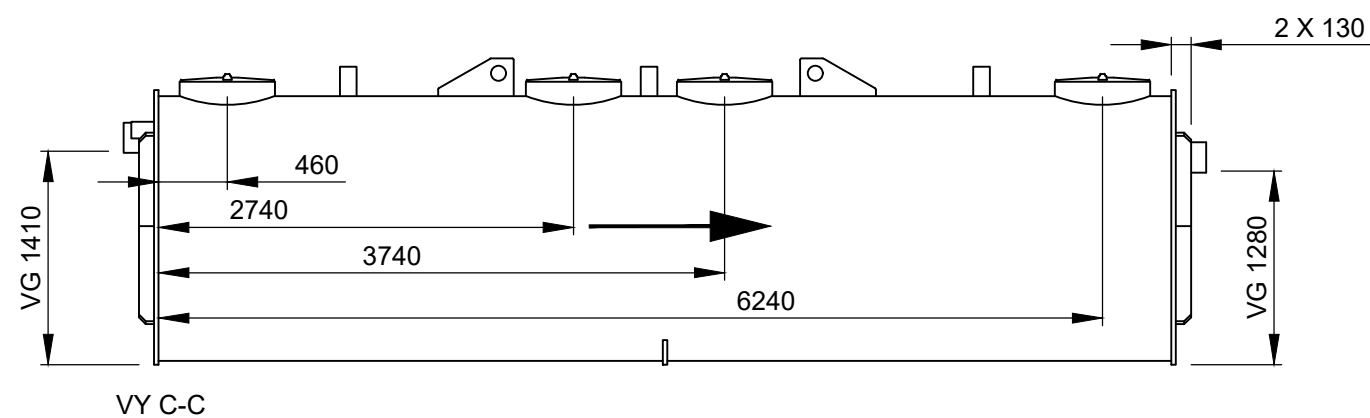

Förklaringar

Alla mått i millimeter

VG Mått till vattengång

→ Flödesriktning

Skala: 1:50 (A3)

Millimeter

RENSA

Produkt

Kompakt K-F

Artikelnummer

K-F-1515

Modellvariant

Standardanslutning spillvatten från köksutrymmen

Utförande

-

Innehåll

2D