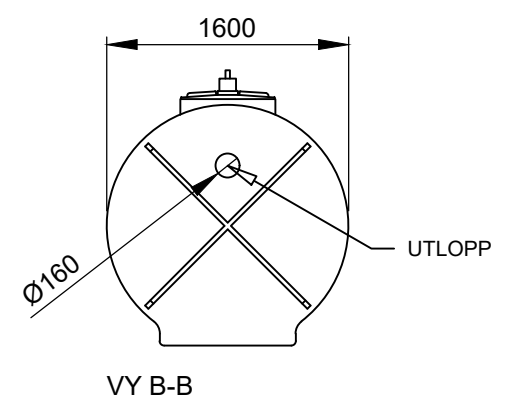

Förklaringar

Alla mått i millimeter

VG Mått till vattengång

→ Flödesriktning

Skala: 1:50 (A3)

Millimeter

RENSA

Produkt

Kompakt K-F

Artikelnummer

K-F-1010

Modellvariant

Standardanslutning spillvatten från köksutrymmen

Utförande

-

Innehåll