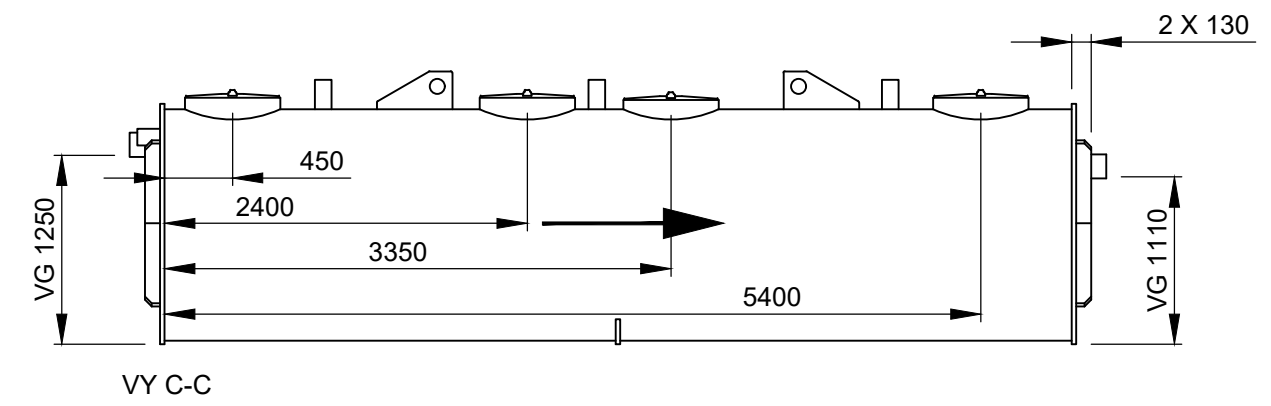

Förklaringar

Alla mått i millimeter

VG Mått till vattengång

→ Flödesriktning

Skala: 1:50 (A3)

Millimeter

RENSA

Produkt

Kompakt K-F

Artikelnummer

K-F-1010

Modellvariant

Standardanslutning spillvatten från köksutrymmen

Utförande

-

Innehåll