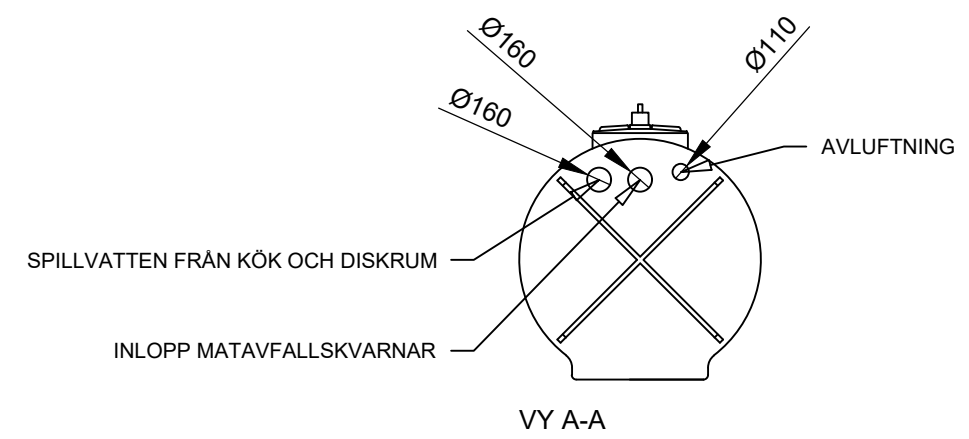

Förklaringar

Alla mått i millimeter

VG Mått till vattengång

→ Flödesriktning

Skala: 1:50 (A3)

Millimeter

RENSA

Produkt

Kompakt K-F

Artikelnummer

K-F-1010

Modellvariant

Standardanslutning spillvatten från köksutrymmen

Utförande

-

Innehåll