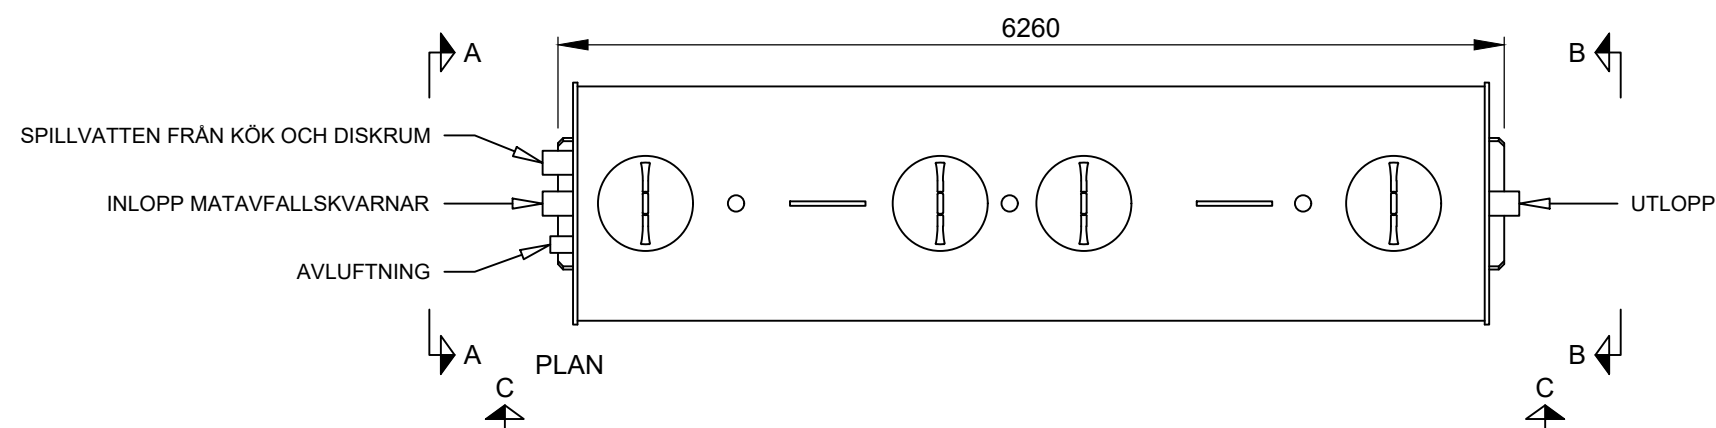

Förklaringar

Alla mått i millimeter

VG Mått till vattengång

→ Flödesriktning

Skala: 1:50 (A3)

Millimeter

RENSA

Produkt

Kompakt K-F

Artikelnummer

K-F-1010

Modellvariant

Standardanslutning spillvatten från köksutrymmen

Utförande

-

Innehåll