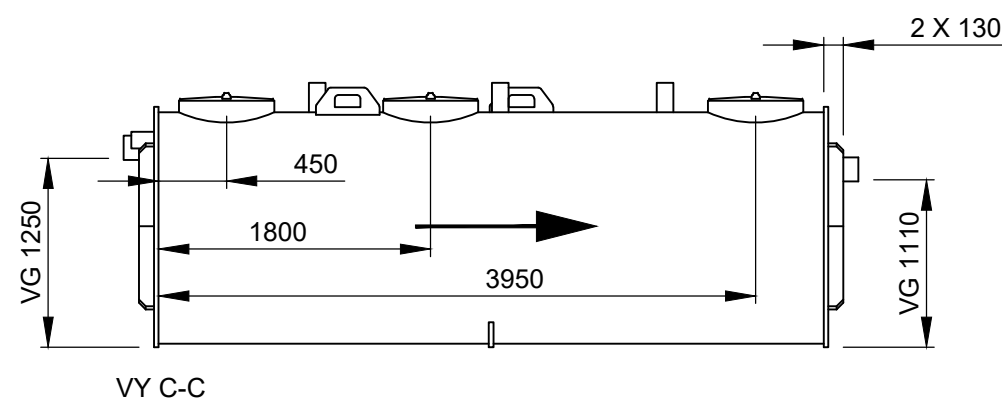

Förklaringar

Alla mått i millimeter

VG Mått till vattengång

→ Flödesriktning

Skala: 1:50 (A3)

Millimeter

RENSA

Produkt

Kompakt K-F

Artikelnummer

K-F-0707

Modellvariant

Standardanslutning spillvatten från köksutrymmen

Utförande

-

Innehåll

2D