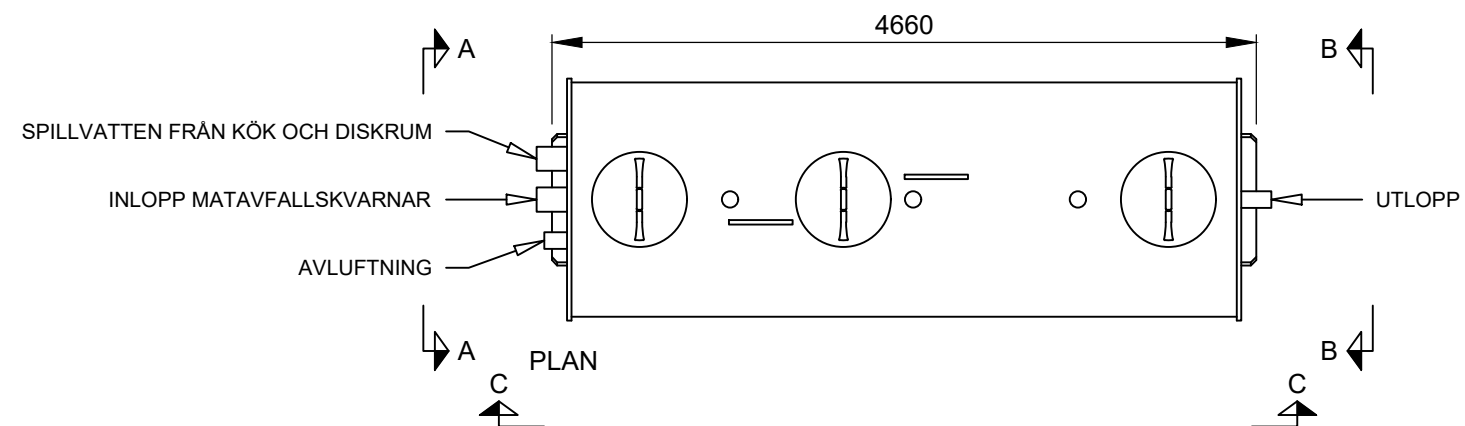

Förklaringar

Alla mått i millimeter

VG Mått till vattengång

→ Flödesriktning

Skala: 1:50 (A3)

Millimeter

RENSA

Produkt

Kompakt K-F

Artikelnummer

K-F-0707

Modellvariant

Standardanslutning spillvatten från köksutrymmen

Utförande

-

Innehåll