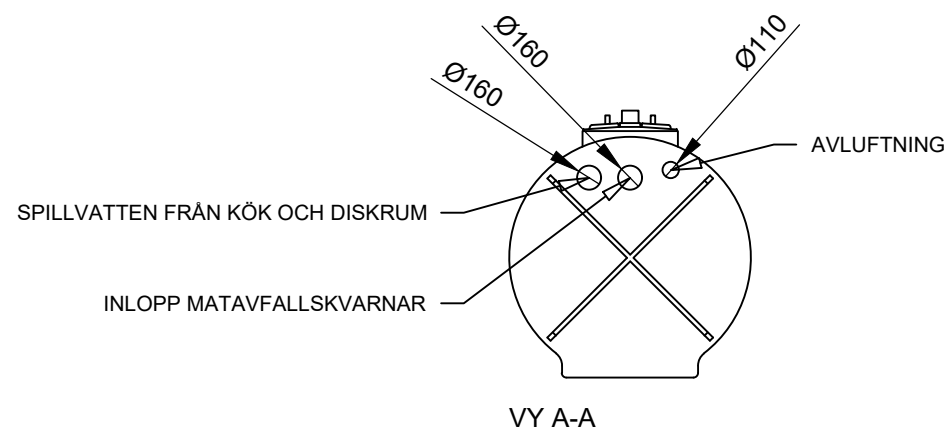

Förklaringar

Alla mått i millimeter

VG Mått till vattengång

→ Flödesriktning

Skala: 1:50 (A3)

Millimeter

RENSA

Produkt

Kompakt K-F

Artikelnummer

K-F-0707

Modellvariant

Standardanslutning spillvatten från köksutrymmen

Utförande

-

Innehåll