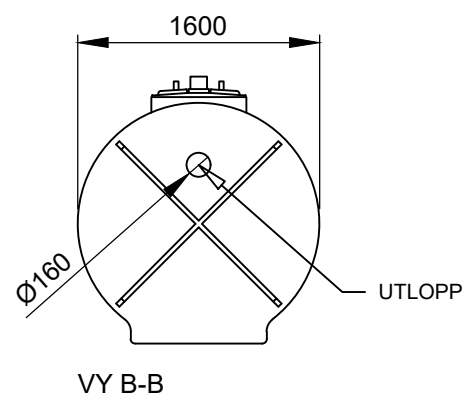

Förklaringar

Alla mått i millimeter

VG Mått till vattengång

→ Flödesriktning

Skala: 1:50 (A3)

Millimeter

RENSA

Produkt

Kompakt K-F

Artikelnummer

K-F-0707

Modellvariant

Standardanslutning spillvatten från köksutrymmen

Utförande

-

Innehåll