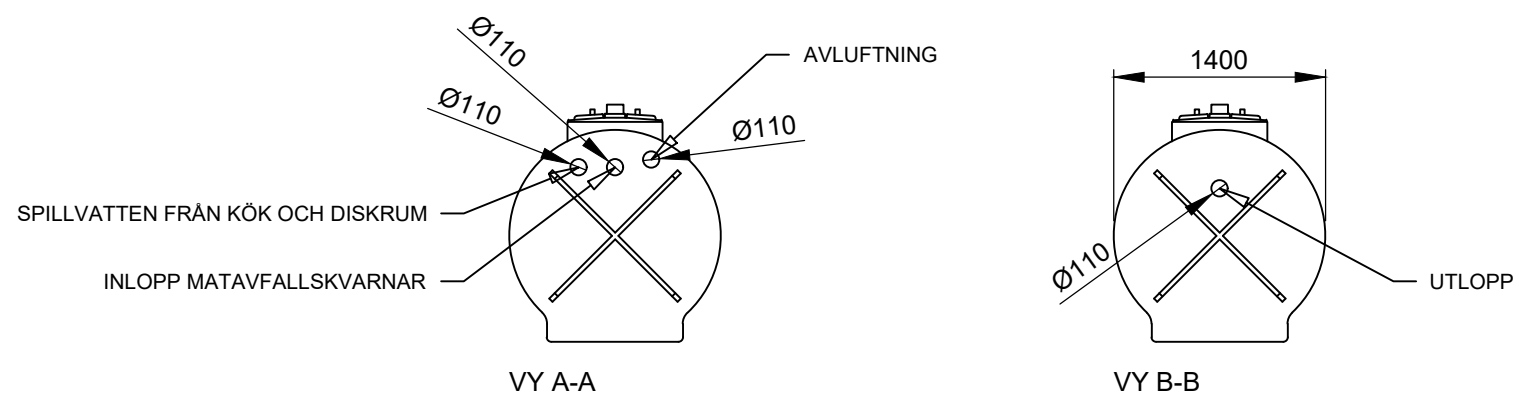

Förklaringar

Alla mått i millimeter

VG Mått till vattengång

→ Flödesriktning

Skala: 1:50 (A3)

Millimeter

RENSA

Produkt

Kompakt K-F

Artikelnummer

K-F-0404

Modellvariant

Standardanslutning spillvatten från köksutrymmen

Utförande

-

Innehåll