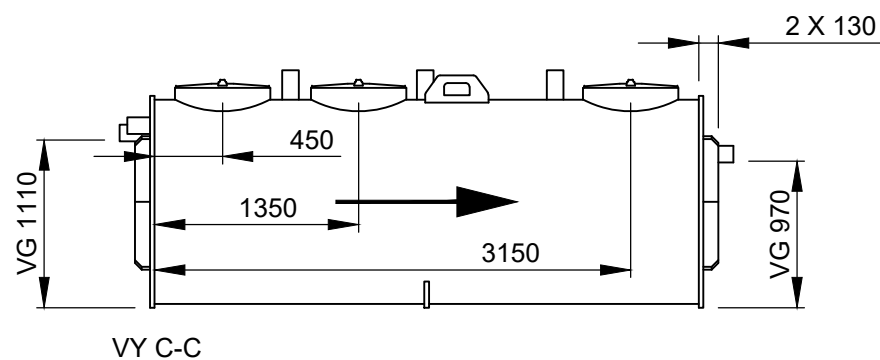

Förklaringar

Alla mått i millimeter

VG Mått till vattengång

→ Flödesriktning

Skala: 1:50 (A3)

Millimeter

RENSA

Produkt

Kompakt K-F

Artikelnummer

K-F-0404

Modellvariant

Standardanslutning spillvatten från köksutrymmen

Utförande

-

Innehåll